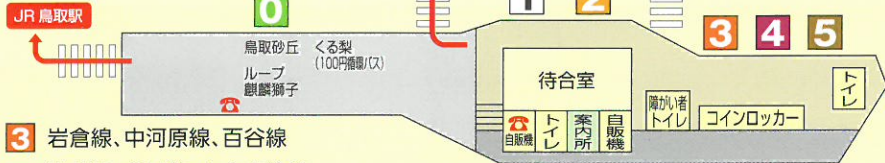

鳥取交通インフォメーション

JR鳥取駅構内あんない図

鳥取バスターミナルあんない図

JR鳥取駅北口から徒歩2分

- 0 くる梨青・赤・緑、ループ麒麟獅子、鳥取砂丘
- 1 東京、大阪、神戸、京都、福岡、広島、姫路、出雲
- 2 鳥取空港、湯村温泉

- 3 岩倉線、中河原線、百谷線
- 4 岩井線、北園線、中央病院線、十六本松線
- 5 鳥大線(相生町、西品治、布勢)、賀露線、湖岸線(美萩野、吉岡、養護学校)、鹿野線
- 6 吉岡線、松上線、東郷線
- 7 市立病院線、横枕線、神戸線、八坂線、津ノ井倉田循環線、雲山日交線(南大橋・大覚寺)
- 8 若桜線、桜谷面影循環線、桜谷団地線、若葉台線
- 9 用瀬線、智頭線