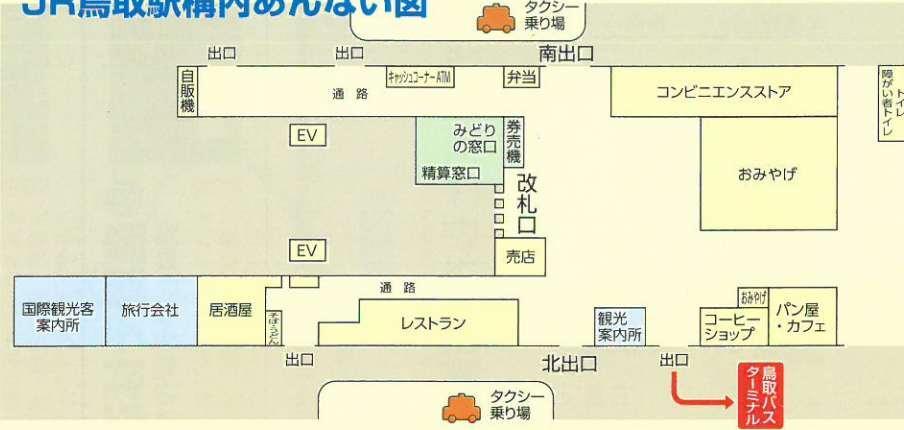

鳥取交通インフォメーション

JR鳥取駅構内あんない図

鳥取バスターミナルあんない図

JR鳥取駅北口から徒歩2分

- 0 くる梨青・赤・緑、ループ麒麟獅子、鳥取砂丘
- 1 東京、大阪、神戸、京都、福岡、広島、姫路、出雲
- 2 鳥取空港、湯村温泉

- 3 岩倉線、中河原線、百谷線
- 4 岩井線、北園線、中央病院線、十六本松線
- 5 鳥大線(相生町、西品治、布勢)、賀露線、湖岸線(美萩野、吉岡、養護学校)、鹿野線
- 6 吉岡線、松上線、東郷線
- 7 市立病院線、横枕線、神戸線、八坂線、津ノ井倉田循環線、雲山日交線(南大橋・大覚寺)
- 8 若桜線、桜谷面影循環線、桜谷団地線、若葉台線
- 9 用瀬線、智頭線