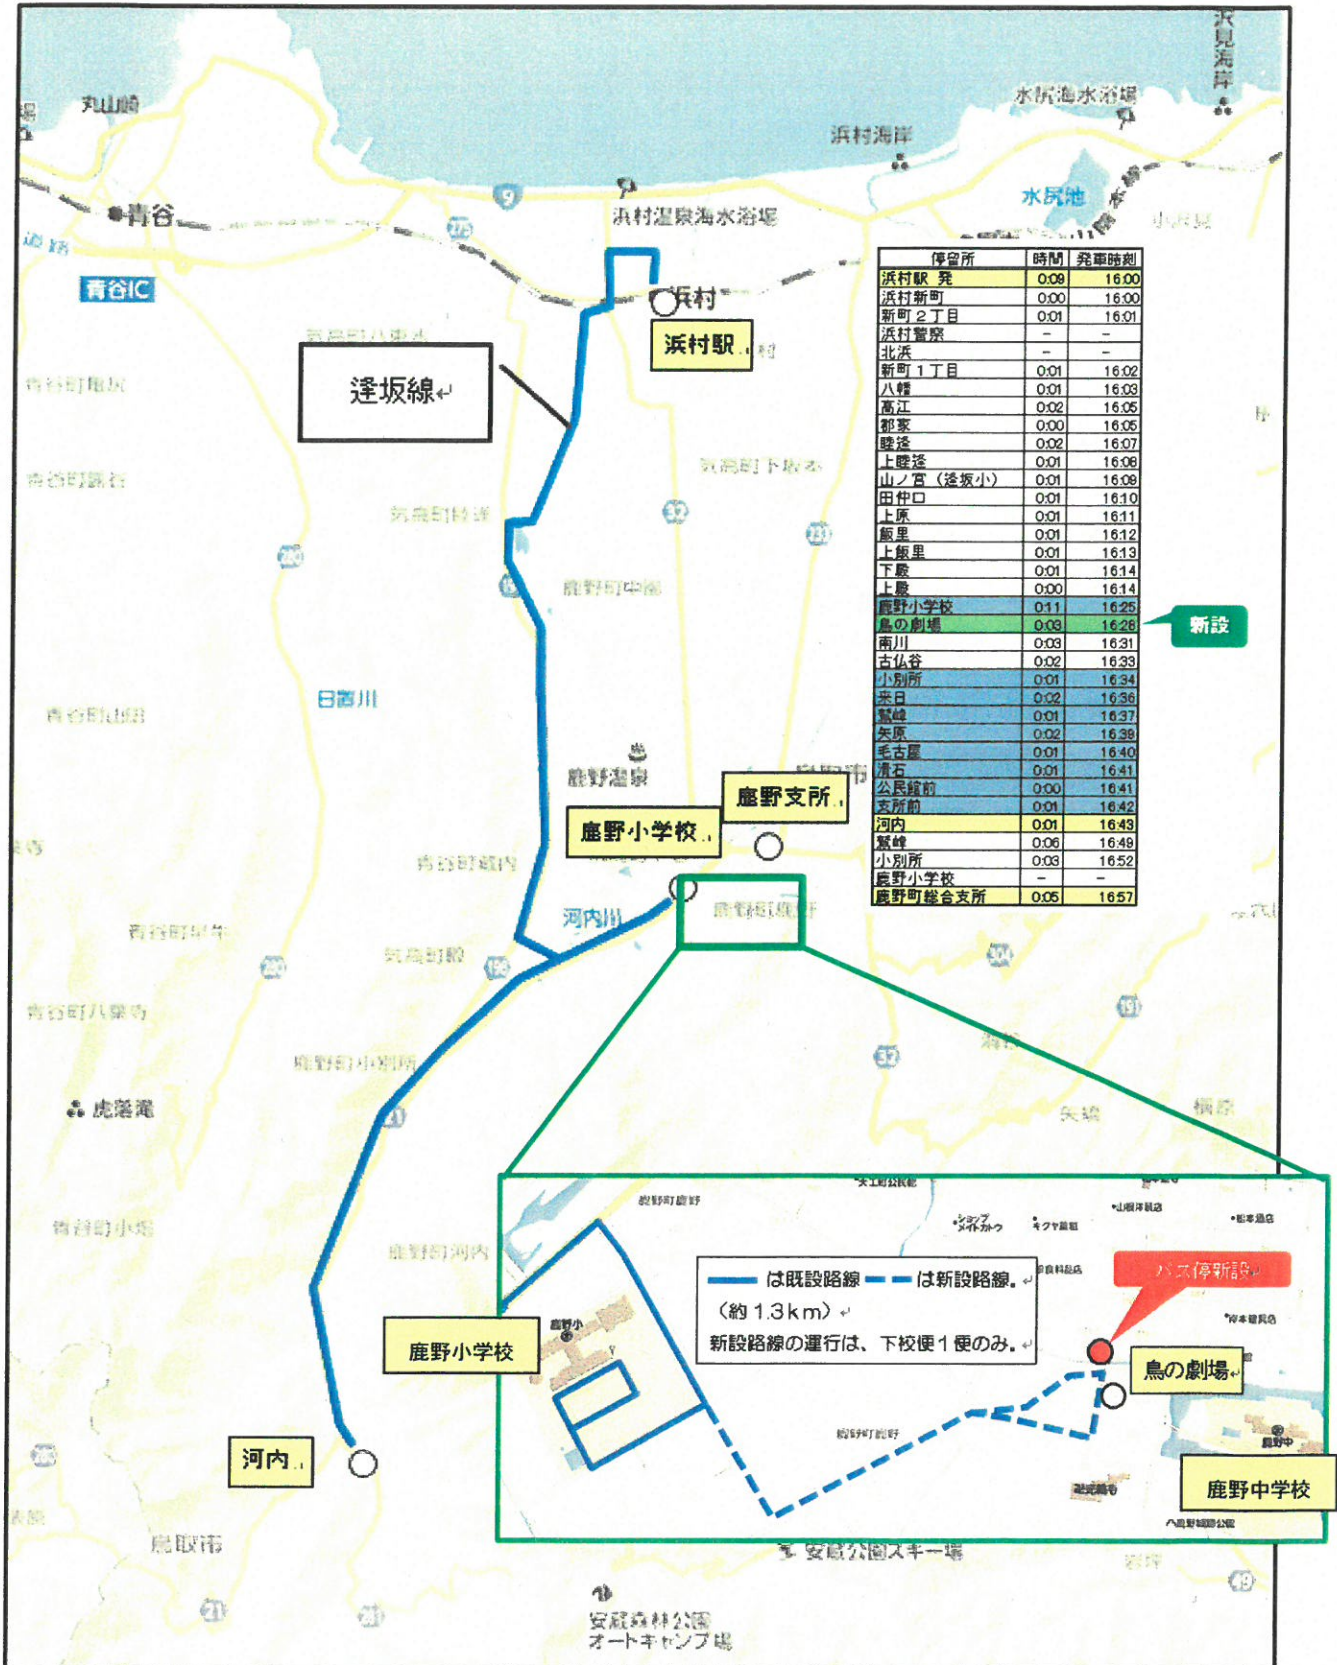

気高循環バス路線図

平成 30 年 4 月 1 日変更 (案)

停留所	時間	発車時刻
浜村駅 発	0:00	16:00
浜村新町	0:00	16:00
新町2丁目	0:01	16:01
浜村警察	-	-
北浜	-	-
新町1丁目	0:01	16:02
八幡	0:01	16:03
高江	0:02	16:05
都家	0:00	16:05
睦登	0:02	16:07
上睦登	0:01	16:08
山ノ宮 (逢坂小)	0:01	16:08
田中口	0:01	16:10
上原	0:01	16:11
飯里	0:01	16:12
上飯里	0:01	16:13
下飯	0:01	16:14
上飯	0:00	16:14
鹿野小学校	0:11	16:26
鳥の劇場	0:03	16:26
南川	0:03	16:31
古仏谷	0:02	16:33
小別所	0:01	16:34
赤日	0:02	16:36
鷺崎	0:01	16:37
矢原	0:02	16:38
毛古原	0:01	16:40
瀬石	0:01	16:41
公民館前	0:00	16:41
支所前	0:01	16:42
河内	0:01	16:43
鷺崎	0:06	16:49
小別所	0:03	16:52
鹿野小学校	-	-
鹿野町総合支所	0:05	16:57

新設

— は既設路線 — は新設路線。
(約 1.3 km)
新設路線の運行は、下校便 1 便のみ。

バス停新設