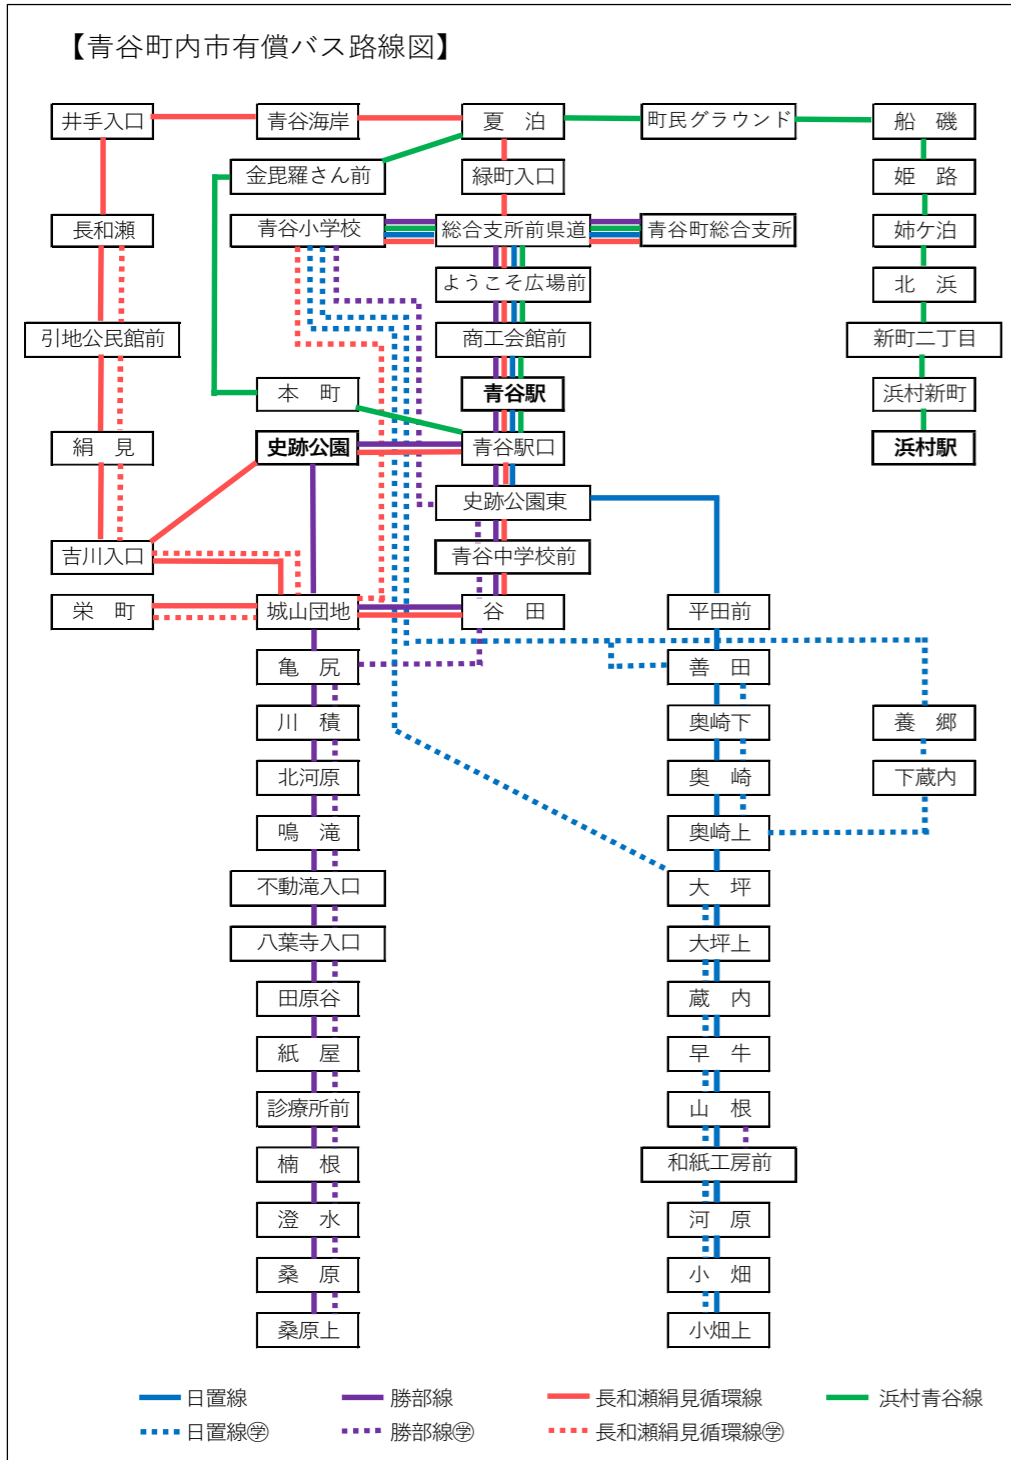

青谷バス時刻表

運賃	中学生以上 200円/回	小学生・障がい者等 100円/回	幼児 無料
----	--------------	------------------	-------

※障がい者とは
 ①身体障害者手帳、療育手帳または精神障害者保健福祉手帳の所持者及びその介護人
 ②特定医療費(指定難病)医療受給者証または障害福祉サービス受給者証の所持者及びその介護人
 ③介護保険法の規定により要介護状態または要支援状態と認定された者及びその介護人

※民間の路線バスの回数券はご利用になれません。

※悪天候によりJRが遅延した場合等、予約をされてもご利用いただけない場合があります。

※運行状況により、出発時刻が変更される場合があります。

バスの運行を3つの区分に分けています。

定時 時刻表通りに運行します。

予約 乗車するには**予約が必要な便**です。
 予約がない場合、**運行しません。**

学 青谷小学校の予約により運行する便です。
 児童の登校がない日は**運行しません。**

予約便の予約方法

1 運行**1時間前**までにお電話ください。
 有限会社ニュー青谷タクシー
090-3522-0013

受付時間 月～金の7:00～17:00
 ※祝日、12/29～1/3除く
 ※始発便の予約は前日まで

※電話予約が困難な方に限り、事前にメールにてお問い合わせください。
 メールアドレス: aoya_taxi@gmail.com

2 電話で以下をお伝えください。

- 1 氏名
- 2 利用する日・便 (便の番号)
- 3 乗るバス停
- 4 降りるバス停
- 5 乗車人数

日置線 (小学校出発便)

便	1	2	3	4	5	6
区分	学	学	学	学	学	学
青谷小学校	11:30	13:30	14:35	15:00	15:45	16:30
養郷	11:36	13:36	14:41	15:06	15:51	16:36
奥崎	11:39	13:39	14:44	15:09	15:54	16:39
奥崎下	11:40	13:40	14:45	15:10	15:55	16:40
善田	11:43	13:43	14:48	15:13	15:58	16:43
青谷小学校	12:04	14:04	15:09	15:34	16:19	17:04
大坪	12:12	14:12	15:17	15:42	16:27	17:12
山根	12:16	14:16	15:21	15:46	16:31	17:16
河原	12:20	14:20	15:25	15:50	16:35	17:20
小畑	12:23	14:23	15:28	15:53	16:38	17:23