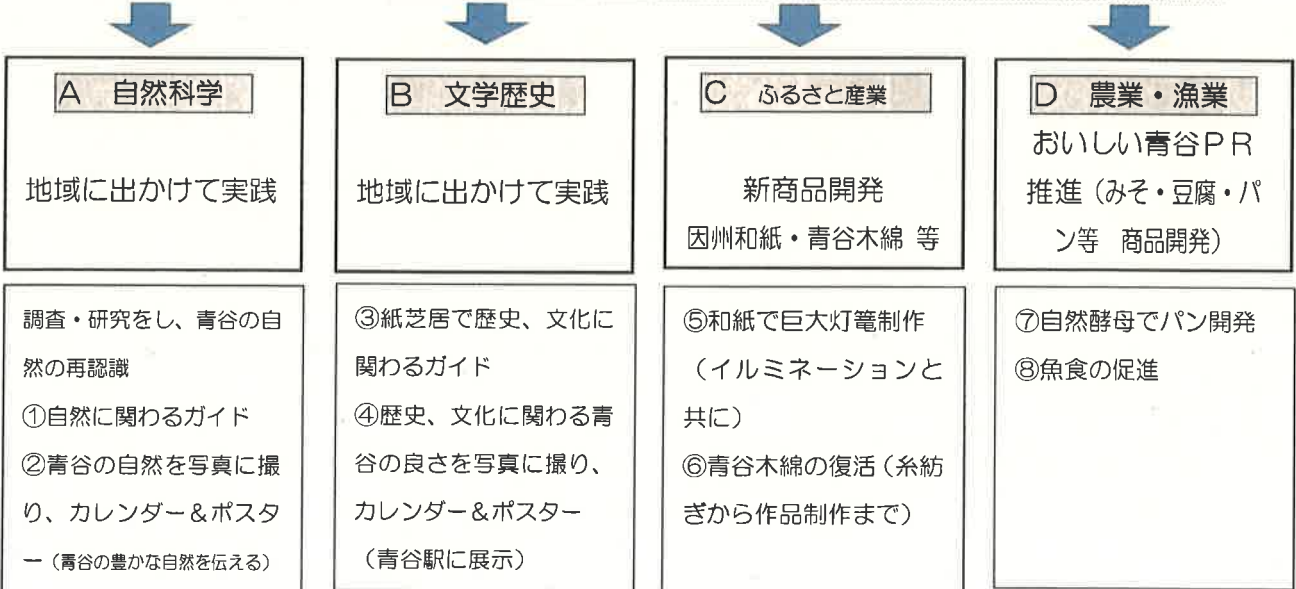

課題探究

地域の課題に基づき設定したテーマに取り組む

〈目標〉 地域で活動実践する（地域行事に参加し、実践する）