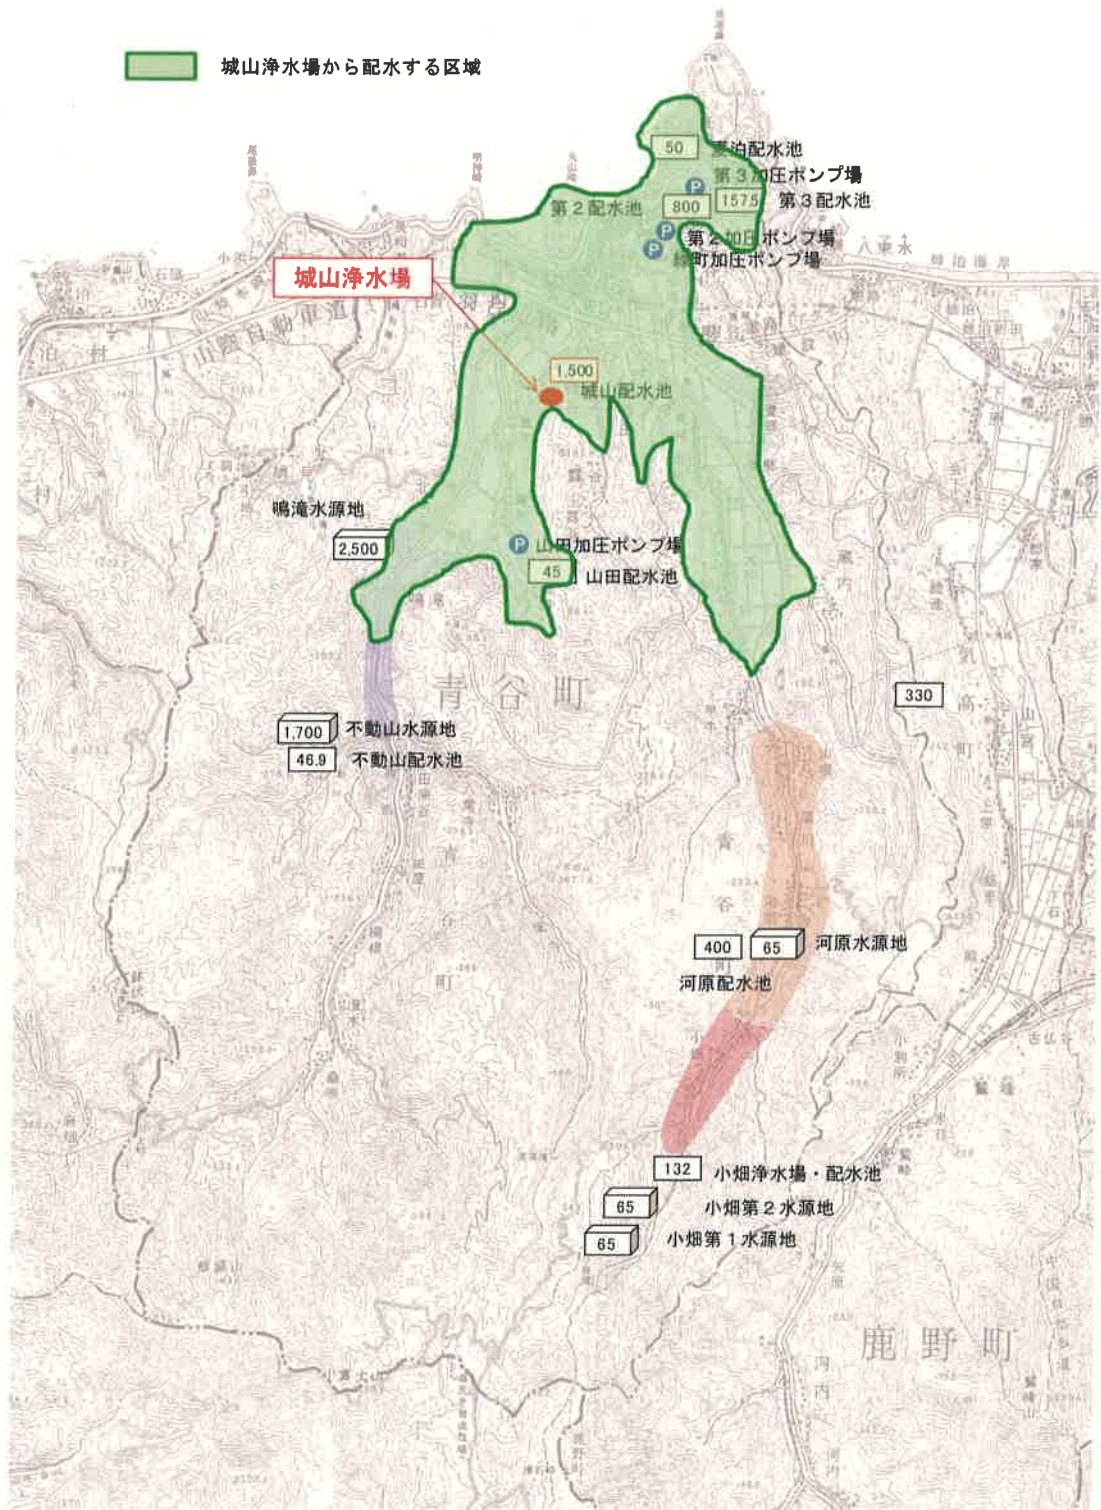

## 課題探究

地域の課題に基づき設定したテーマに取り組む

〈目標〉 地域で活動実践する（地域行事に参加し、実践する）

## 城山浄水場供用開始について

1. 事業経緯 : 城山配水池に隣接する膜ろ過による城山浄水場は、平成 27 年度から 3 か年計画で建設を行ってきました。  
建設の背景として、青谷地域の水道水の原水は、鳴滝水源及び不動山水源地の 2 か所で取水をしていますが、鳴滝水源では平成 19 年度以降、不動山水源では平成 25 年 6 月から 8 月の定期水質検査において、クリプトスポリジウムの指標菌である大腸菌が検出されていたことから、青谷地域の水道水の安定供給のための浄水施設建設が必要となったものです。
2. 工事ヶ所 : 鳥取市青谷町亀尻（城山配水地隣接地）
3. 工事期間 : 平成 28 年 8 月 1 日～ 平成 30 年 9 月末（場内整備完了予定）
4. 供用開始予定日 : 平成 30 年 7 月 10 日
5. 施設概要
  - 浄水能力 : 2,400m<sup>3</sup>/日
  - ろ過方法 : 膜ろ過式 UF 膜  
3 ユニット（6 モジュール/ユニット）
  - 建築構造物 : 膜処理棟（浄水施設）
    - ・鉄筋コンクリート造 2 階建て
    - ・延べ床面積 : 300m<sup>2</sup>
6. 配水変更対象区域 : 別紙配水区域図参照

# 配水区域図