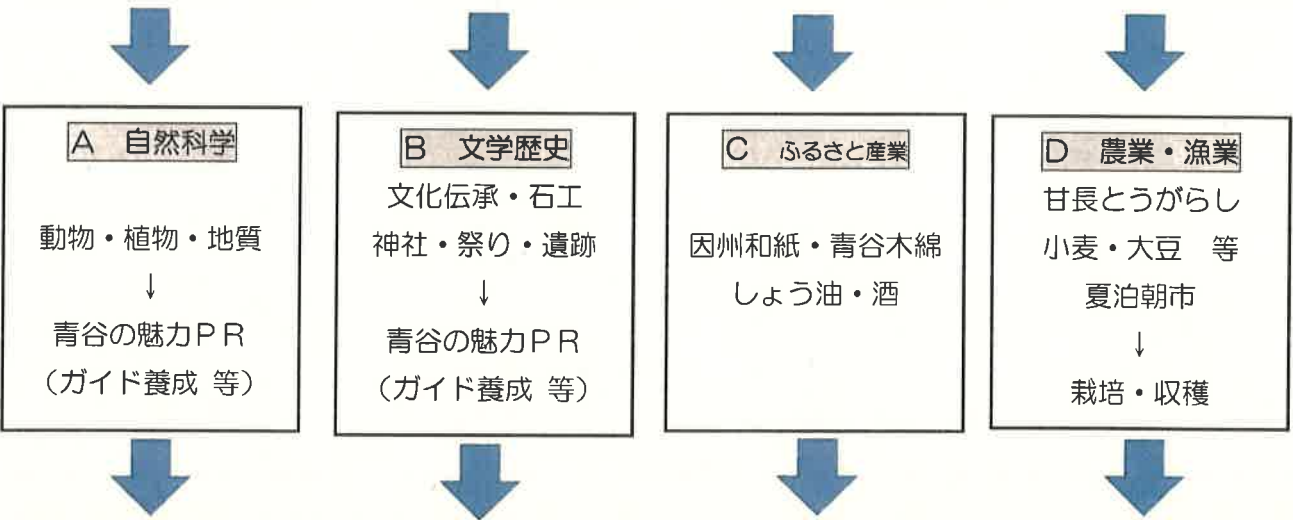

青谷学&課題探究

青谷学

きっかけ：青谷町の魅力発見！ジオパークとは何か？

自然・歴史・文化を活用する（地球活動が生み出した地形や地質と深くかかわりのある人々の暮らしや歴史、食べ物） ⇒ 青谷町のジオサイトを知る

〈共通テーマ〉 青谷町のジオサイトを知る

〈共通テーマ〉 青谷の地域活動に参加（あおいちなど地域の行事）

〈目標〉 地域参加の内容が考えられる
（地域を活性化するためにどのようなことができるか考える）