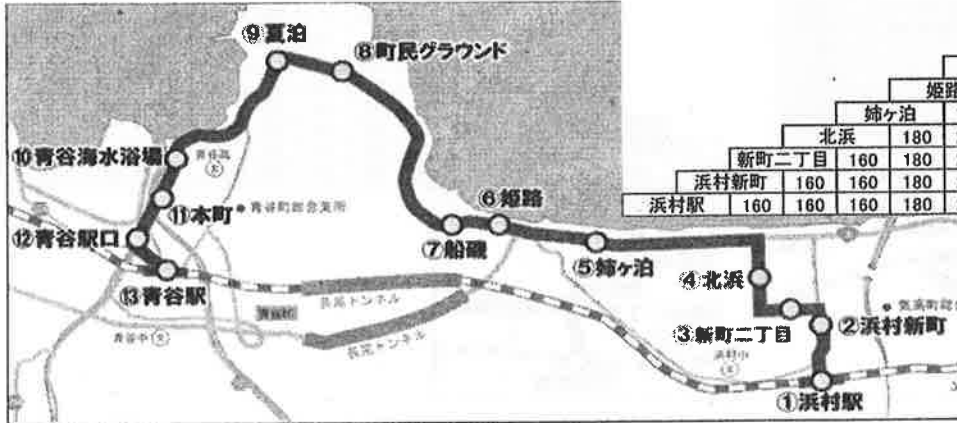

駅・バス停名	③	④	⑤
土・日・祝 運休		●	●
⑬青谷駅発	7:21	8:41	17:03
⑫青谷駅	7:22	8:42	17:04
⑪本町	7:23	8:43	17:05
⑩青谷海水浴場	7:24	8:44	17:06
⑨夏泊	7:26	8:46	17:08
⑧町民グラウンド	7:27	8:47	17:09
⑦船磯	7:29	8:49	17:11
⑥姫路	7:30	8:50	17:12
⑤姉ヶ泊	7:31	8:51	17:13
④北浜	7:33	8:53	17:15
③新町二丁目	7:34	8:54	17:16
②浜村新町	7:34	8:54	17:16
①浜村駅	7:35	8:55	17:17

31年 3月16日から3月31日までの運行のご案内

運行ルート

運賃

																					青谷駅						
																					青谷駅	160					
																					本町	160	160				
																					青谷海水浴場	160	160	160			
																					夏泊	160	160	160	160		
																					町民グラウンド	160	180	180	180	180	
																					船磯	160	170	200	200	200	200
																					姫路	160	190	200	200	200	200
																					姉ヶ泊	160	160	190	200	200	200
																					北浜	180	200	200	200	200	200
																					新町二丁目	160	180	200	200	200	200
																					浜村新町	160	160	180	200	200	200
																					浜村駅	160	160	160	180	200	200