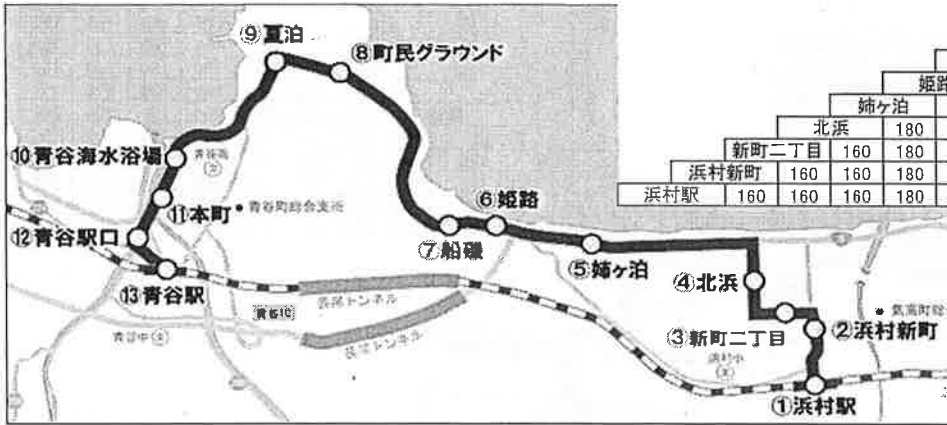

浜村 - 青谷線 乗合タクシー

1日5便の運行になります

31年 4月1日からの運行のご案内

運行ルート

運賃

※小人は半額 ただし5円は10円単位に切り上げ

													青谷駅	
													青谷駅	160
													本町	160
													青谷海水浴場	160
													夏泊	160
													町民グラウンド	160
													船磯	160
													姫路	160
													姉ヶ泊	160
													北浜	160
													新町二丁目	160
													浜村新町	160
													浜村駅	160

※1月1日・2日は、全便(①~⑤)運休

【青谷駅行き】

【浜村駅行き】

駅・バス停名	①	②
土・日・祝 運休		
①浜村駅発	11:48	16:47
②浜村新町	11:49	16:48
③新町二丁目	11:49	16:48
④北浜	11:50	16:49
⑤姉ヶ泊	11:52	16:51
⑥姫路	11:53	16:52
⑦船磯	11:54	16:53
⑧町民グラウンド	11:56	16:55
⑨夏泊	11:57	16:56
⑩青谷海水浴場	11:59	16:58
⑪本町	12:00	16:59
⑫青谷駅	12:01	17:00
⑬青谷駅着	12:02	17:01

駅・バス停名	③	④	⑤
土・日・祝 運休		●	●
⑬青谷駅発	7:21	8:41	17:03
⑫青谷駅	7:22	8:42	17:04
⑪本町	7:23	8:43	17:05
⑩青谷海水浴場	7:24	8:44	17:06
⑨夏泊	7:26	8:46	17:08
⑧町民グラウンド	7:27	8:47	17:09
⑦船磯	7:29	8:49	17:11
⑥姫路	7:30	8:50	17:12
⑤姉ヶ泊	7:31	8:51	17:13
④北浜	7:33	8:53	17:15
③新町二丁目	7:34	8:54	17:16
②浜村新町	7:34	8:54	17:16
①浜村駅	7:35	8:55	17:17

駅・バス停名	②	④	⑥	⑧	⑩	⑫
土・日・祝 運休		●		●	●	
⑬青谷駅発	7:21	8:41	11:16	14:45	17:03	18:43
⑫青谷駅口	7:22	8:42	11:17	14:46	17:04	18:44
⑪本町	7:23	8:43	11:18	14:47	17:05	18:45
⑩青谷海水浴場	7:24	8:44	11:19	14:48	17:06	18:46
⑨夏泊	7:26	8:46	11:21	14:50	17:08	18:48
⑧町民グラウンド	7:27	8:47	11:22	14:51	17:09	18:49
⑦船磯	7:29	8:49	11:24	14:53	17:11	18:51
⑥姫路	7:30	8:50	11:25	14:54	17:12	18:52
⑤姉ヶ泊	7:31	8:51	11:26	14:55	17:13	18:53
④北浜	7:33	8:53	11:28	14:57	17:15	18:55
③新町二丁目	7:34	8:54	11:29	14:58	17:16	18:56
②浜村新町	7:34	8:54	11:29	14:58	17:16	18:56
①浜村駅着	7:35	8:55	11:30	14:59	17:17	18:57