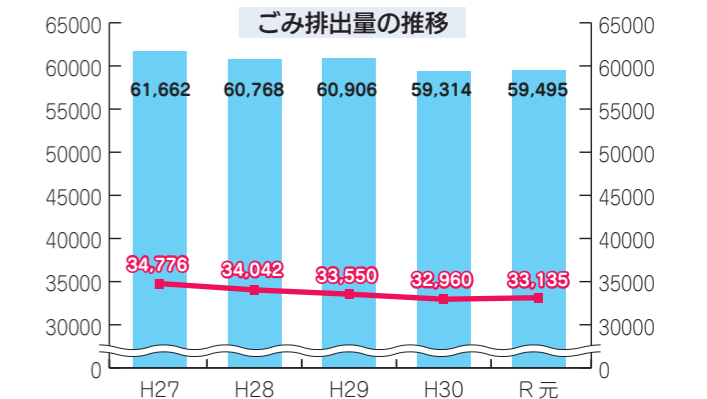

※詳細は廃棄物対策課までお問い合わせください。

令和元年度鳥取市のごみ排出量

令和元年度の本市のごみ総排出量(家庭から出るごみと事業所から出るごみの合計)は59495トンとなり、前年度の59314トンから181トンの増量となりました(前年度比約0.3%増)。

令和元年度の家ごみ排出量は33135トンとなり、前年度の32960トンから175トンの増量となりました(前年度比0.5%増)。

一人一日あたりの家庭ごみの排出量	H27	H28	H29	H30	R元
	498g	491g	487g	482g	488g