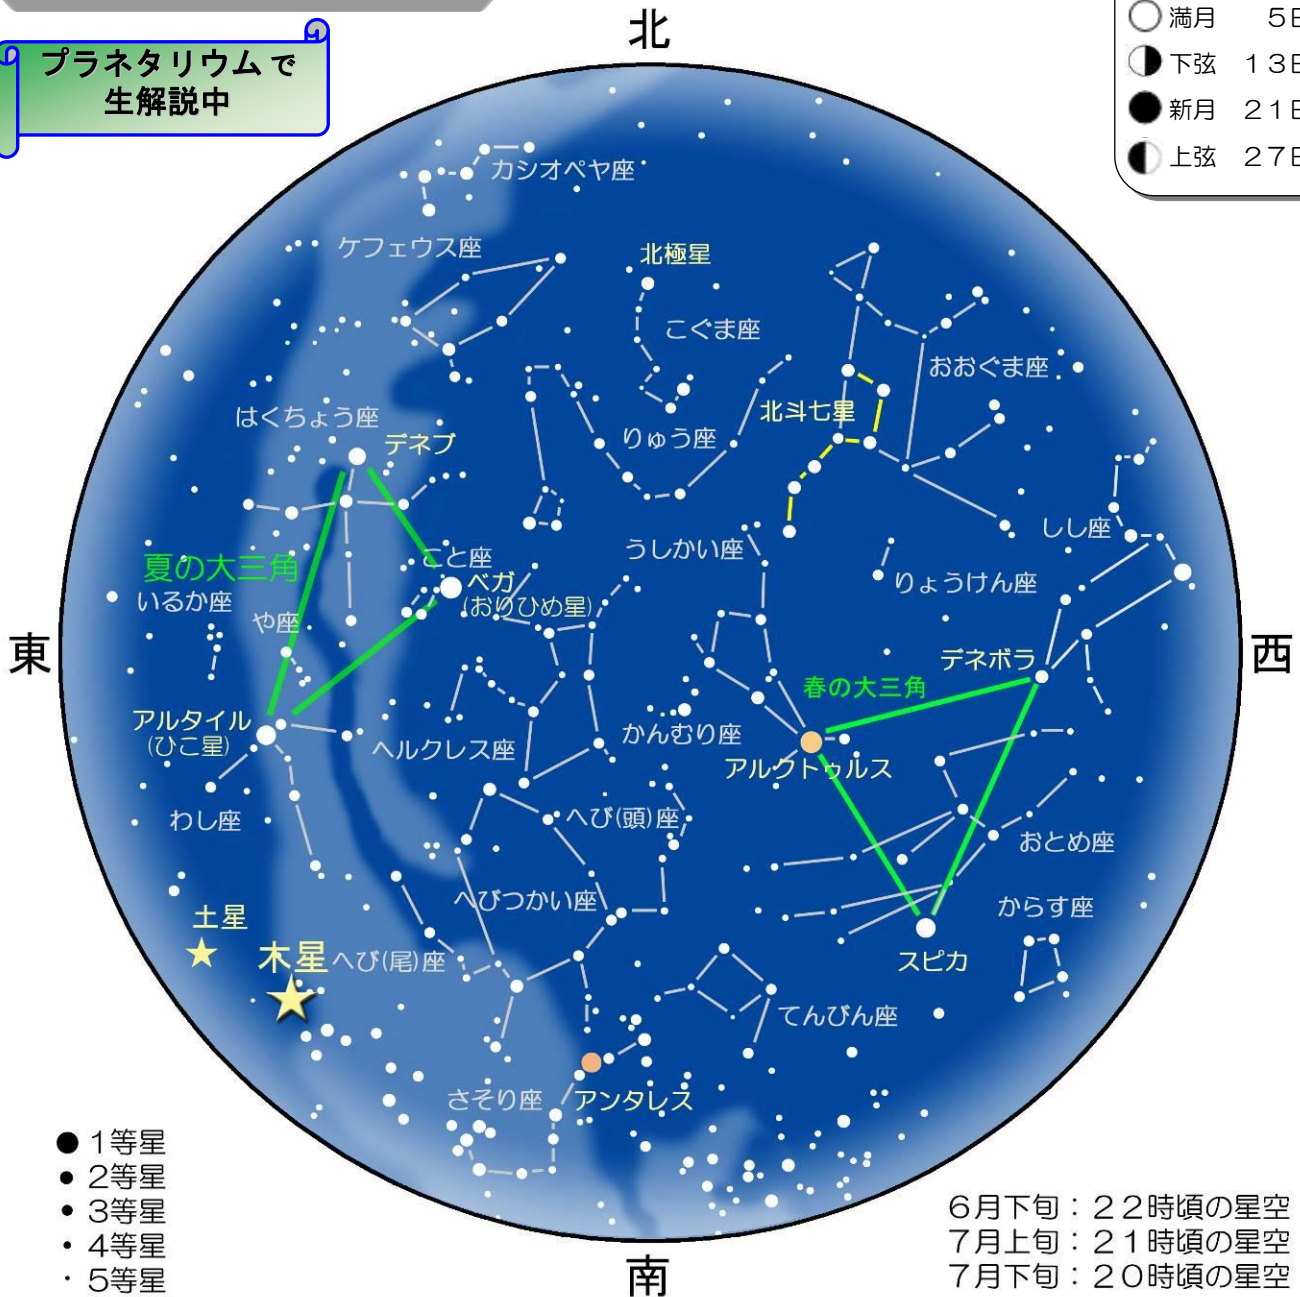

# 2020年7月の星空

## 7月の月の暦

- 満月 5日
- ◐ 下弦 13日
- 新月 21日
- ◑ 上弦 27日

プラネタリウムで  
生解説中

- 1等星
- 2等星
- 3等星
- 4等星
- 5等星

6月下旬：22時頃の星空  
7月上旬：21時頃の星空  
7月下旬：20時頃の星空

☆7月になると、一気に夏の雰囲気が出てきます。梅雨明けが待ち遠しいですね。

☆星空を見渡してみると、南東の空低いところに明るい星が見えます。これは私たちの太陽系で最大の惑星「木星」です。去年はさそり座のあたりにいましたが、一年経って隣のいて座の方に移動しました。木星の右側には土星が昇ってきました。これからしばらくは2つの惑星が見ごろとなります。

☆2つの大三角を見てみましょう。一つは東の空にある「夏の大三角」。3つの1等星でできる三角形です。もう一つは西側にある「春の大三角」。こちらは2つの1等星と1つの2等星です。三角の形や大きさも見比べてみましょう。

☆南の空には「さそり座」が見えています。1等星もあり、結びやすい星座です。

さじアストロパーク

検索

プラネタリウムや観察会の時間、休館日、宿泊の予約など詳しい情報についてはホームページ&Facebookでチェック