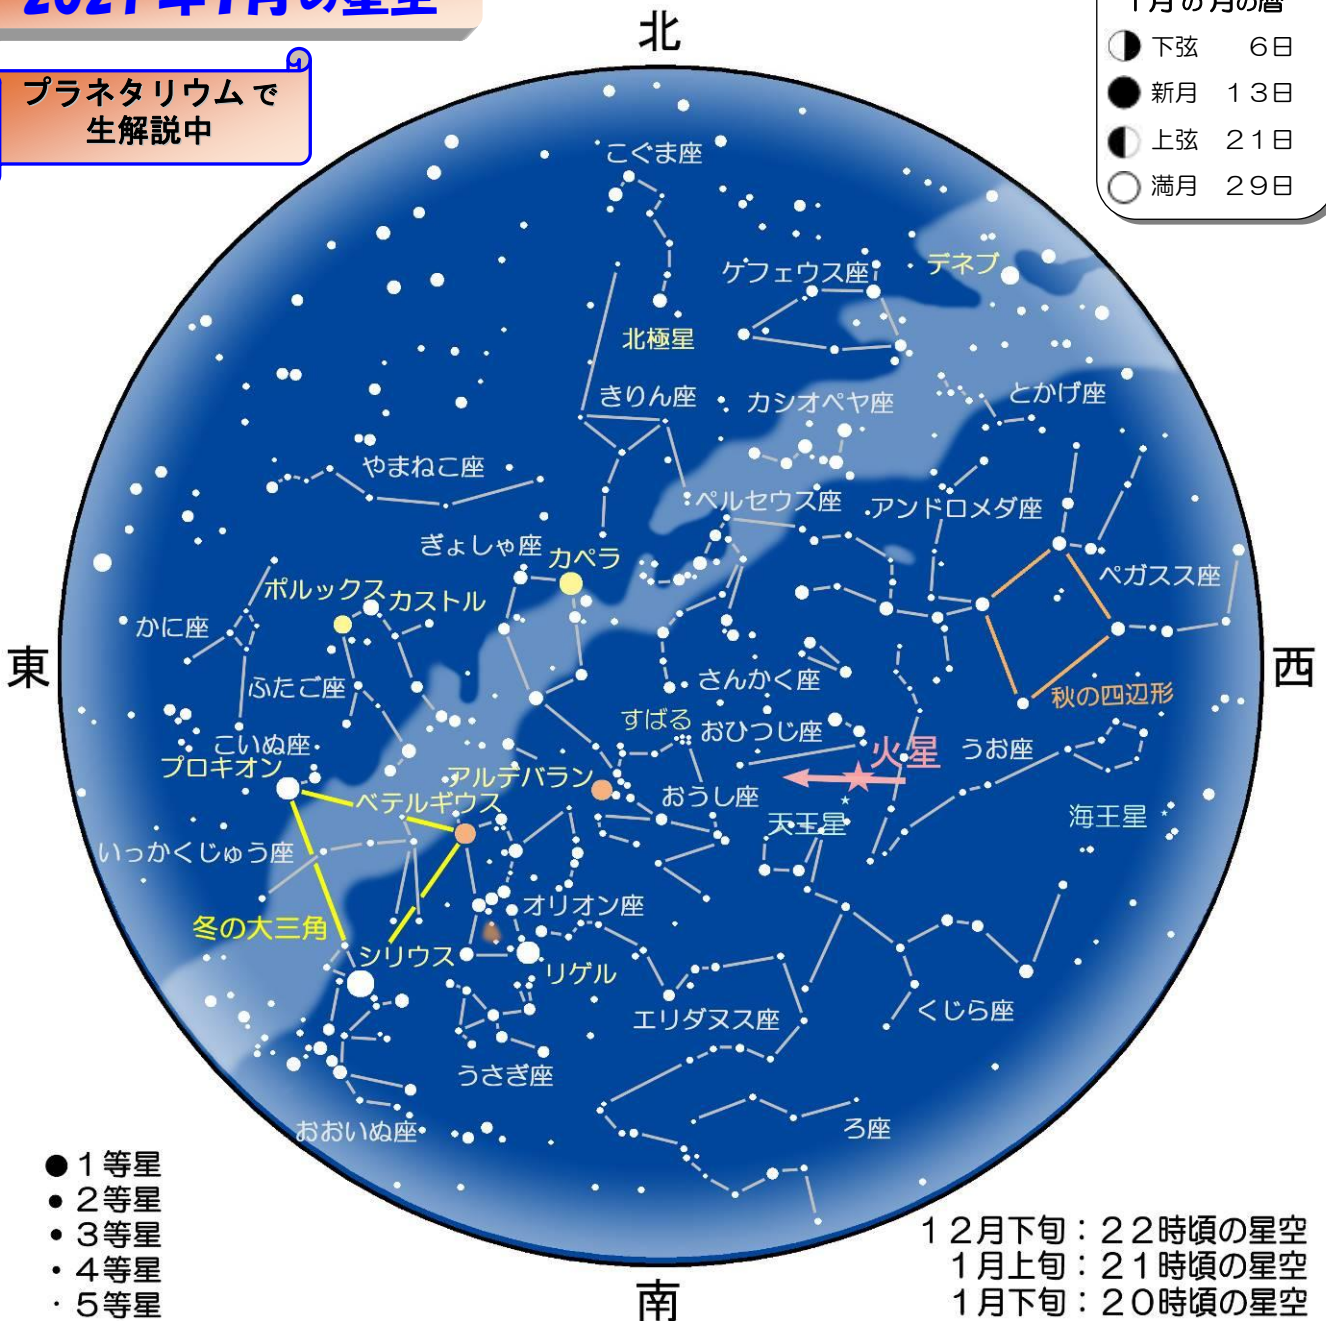

2021年1月の星空

1月の月の暦

- ☾ 下弦 6日
- 新月 13日
- ☽ 上弦 21日
- ☾ 満月 29日

プラネタリウムで
生解説中

☆オリオンの三ツ星を右上に伸ばすと、おうし座の1等星「アルデバラン」が見つかります。2021年は丑年(うしとし)ですので、新年には見ておきたい星座です。アルデバランあたりの「V字」の星の並び(ヒアデス星団)が牛の顔にあたり、V字の先をそれぞれさらに伸ばすと、牛の角になります。

☆三ツ星からアルデバランを通り過ぎてさらにその先を見ると、すばる(プレアデス星団)があります。このあたりが牛の背中になりますので、おうし座はオリオンに向かい合うような姿になっています。

さじアストロパーク

検索

プラネタリウムや観察会の時間、休館日、宿泊の予約など詳しい情報については**ホームページ**&**Facebook**でチェック

鳥取市さじアストロパーク

〒689-1312 鳥取市佐治町高山 1071-1