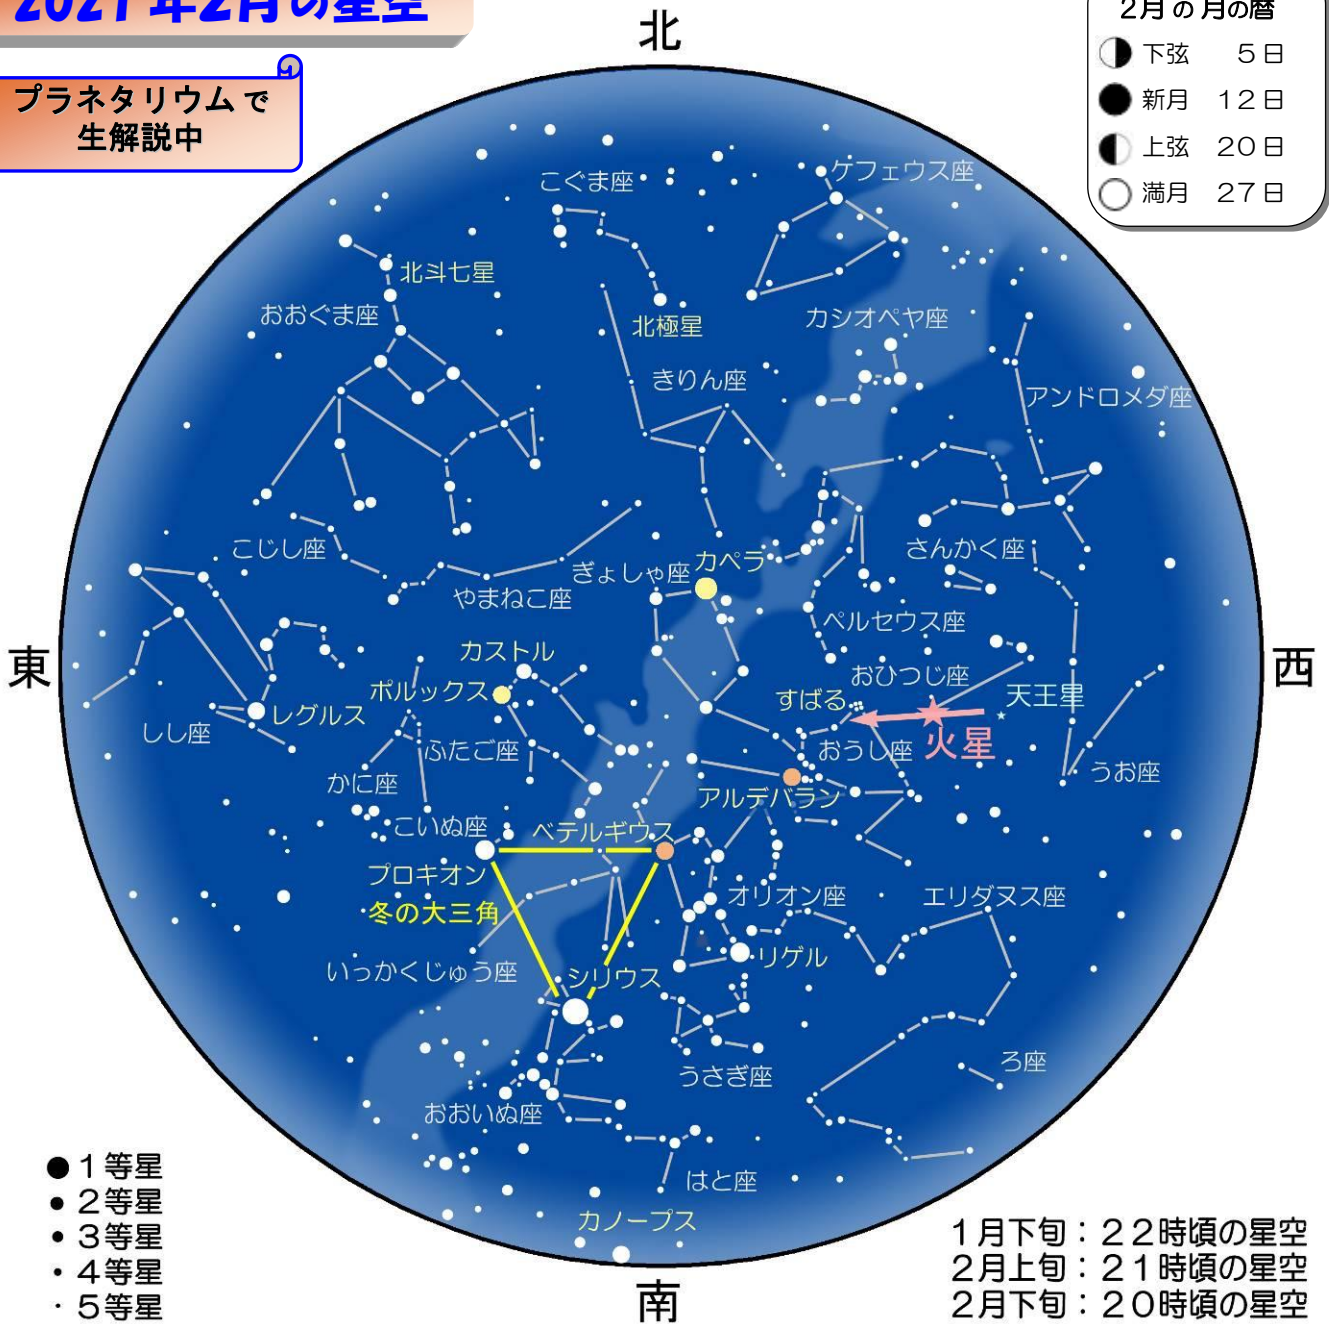

# 2021年2月の星空

2月の月の暦	
☾ 下弦	5日
● 新月	12日
☽ 上弦	20日
☾ 満月	27日

プラネタリウムで  
生解説中

☆2月の初めは寒さが厳しい時期ですが、下旬になると寒さが緩む日も増えてきます。春の足音を感じながら、寒さに負けず星空を楽しみましょう。

☆「オリオン座」をはじめとする冬の星たちが、南から頭の真上に広がっています。「冬の三大角」や「冬のダイヤモンド」を形作る7つの1等星を、順にたどってみましょう。西の空には火星もあって彩を添えてくれています。1等星巡りができたら、オリオン座の下を見てみましょう。「うさぎ座」「はと座」といった小さな星座があります。明るい星が少なく目立たない星座ですが、オリオン座が真南に見える時がチャンスです。月明かりがない時に探してみましょう。

☆北東には「北斗七星」、そして東の空には「しし座」が昇ってきました。どちらも春の星たちです。

さじアストロパーク

検索

プラネタリウムや観測会の時間、休館日、宿泊の予約など詳しい情報についてはホームページ&Facebookでチェック

鳥取市さじアストロパーク  
〒689-1312 鳥取市佐治町高山 1071-1  
TEL 0858-89-1011 FAX 0858-88-0103  
http://blog.zige.jp/saji-astro/  
e-mail sj-astro@city.tottori.lg.jp