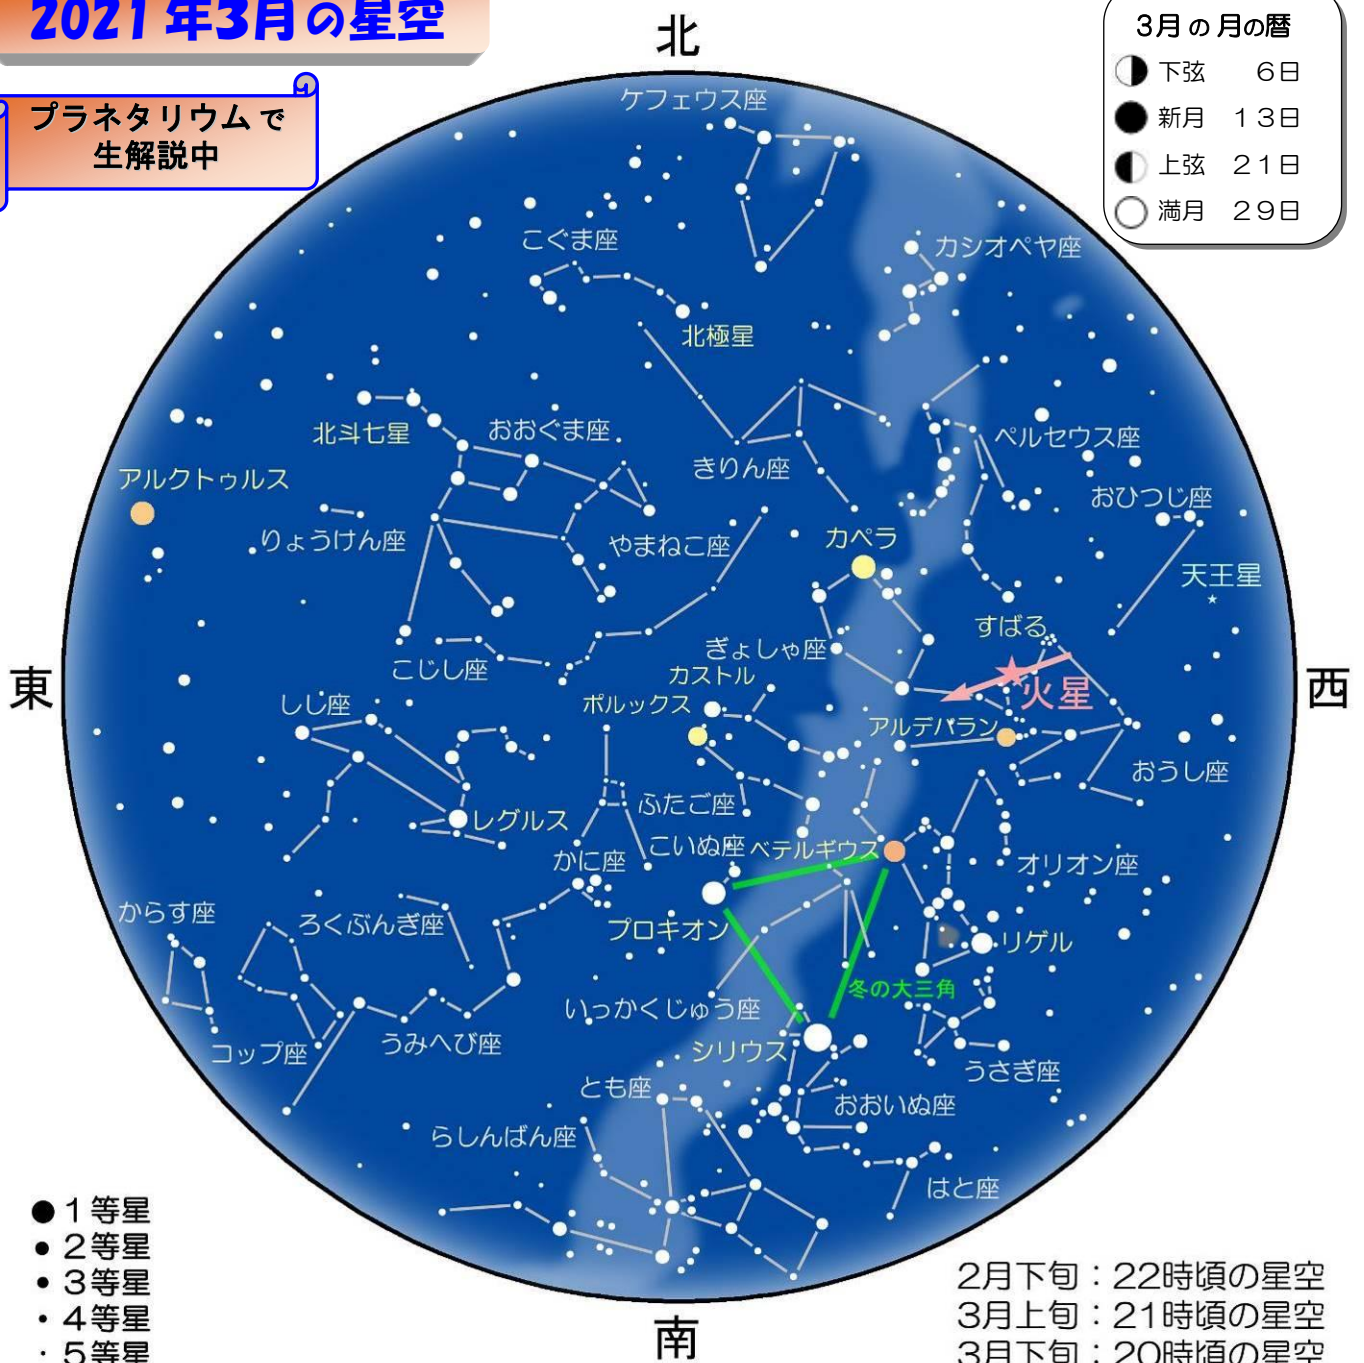

2021年3月の星空

3月の月の暦

☾ 下弦	6日
● 新月	13日
☽ 上弦	21日
☾ 満月	29日

プラネタリウムで
生解説中

- 1等星
- 2等星
- 3等星
- 4等星
- 5等星

2月下旬：22時頃の星空
 3月上旬：21時頃の星空
 3月下旬：20時頃の星空

☆3月になると昼間の時間が長くなり、暖かい日が増えて一気に春めいてきます。とはいえ夜はまだまだ寒いですが。暖かい服装で星空を楽しみましょう。

☆「オリオン座」をはじめとする冬の星たちは、真南よりも西寄りとなってきました。星空めぐりの目印となるオリオン座は真夜中前に沈みますので、早めにチェックしておきましょう。オリオン座から「冬の大三角」はその他の明るい星をたどります。

☆東の空は春の星たちでいっぱいです。北東には「おおぐま座」とその中にある「北斗七星」、東には星占いにも登場する「しし座」があります。しし座の1等星「レグルス」とふたご座の1等星「ポルクス」の間に「かに座」があります。かに座から東側が「春の星空」といわれています。