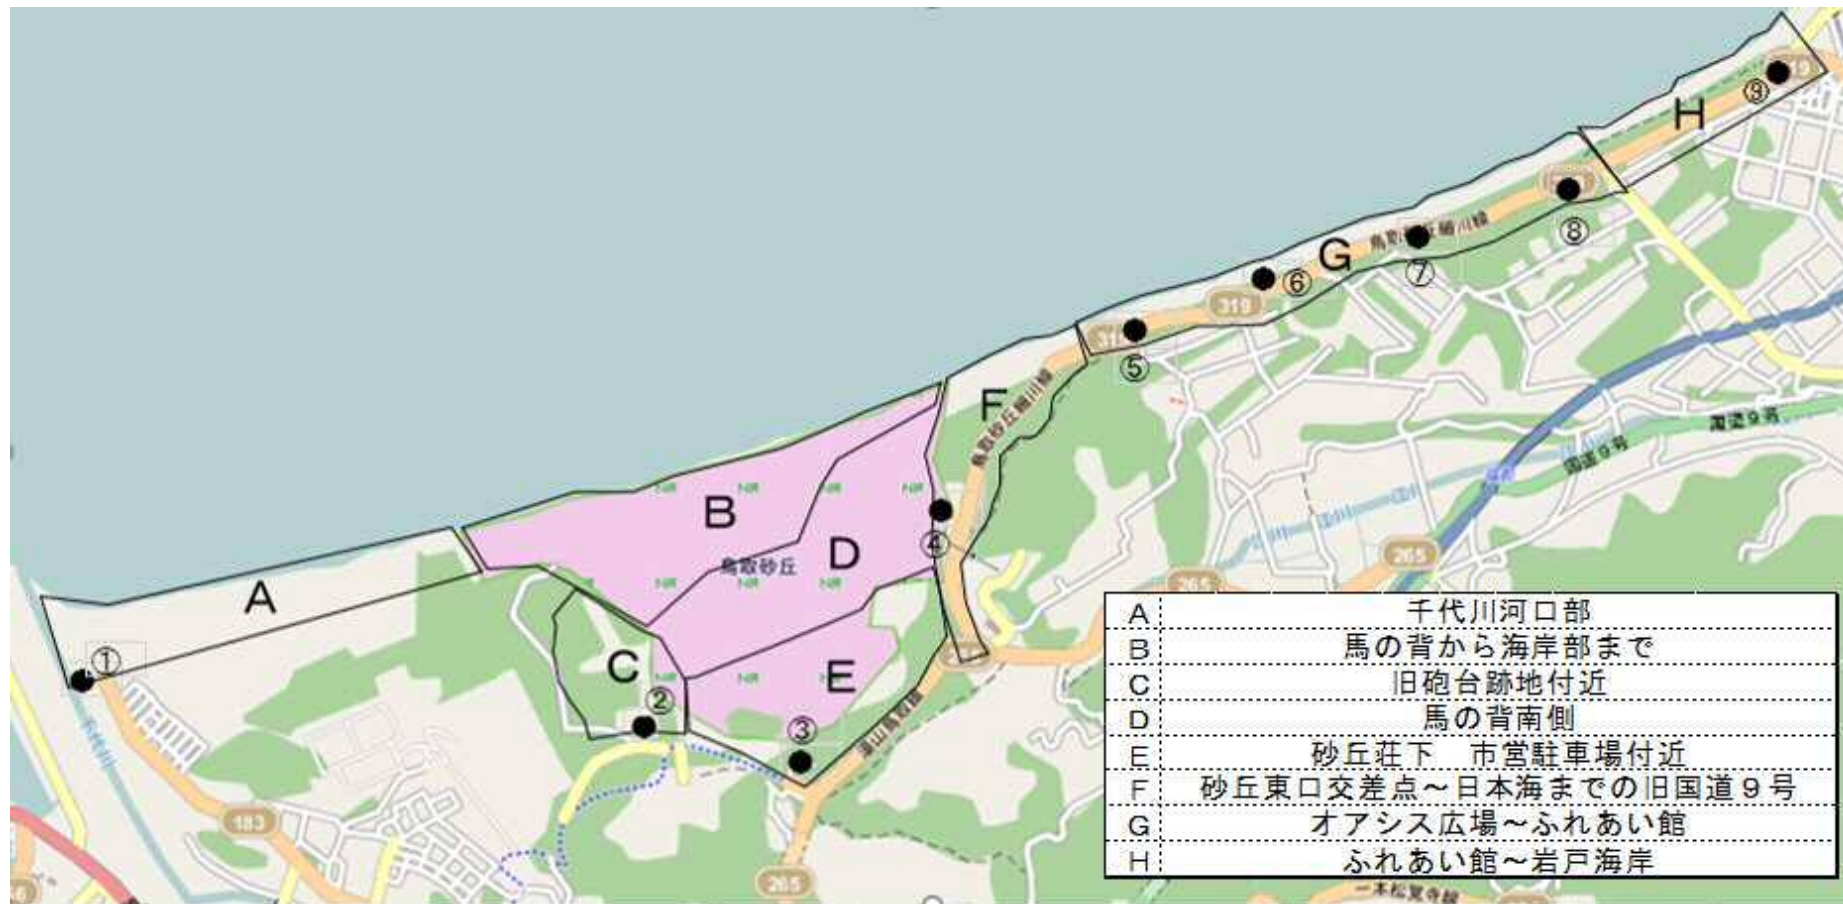

### ●各清掃場所本部 ※当日のみの連絡先です。当日以外はご利用できませんのでご注意ください。

岩戸海岸 090-9066-0532 午前8時から

鳥取砂丘 080-2910-4459 午前8時から

船磯海岸 090-4690-3783 午前7時から

青谷海岸 090-5267-4409 午前7時から

※当日午前7時から鳥取市公式ウェブサイト内ページ（携帯電話・スマートフォンでもご確認いただけます。）にて実施の有無を掲載します。

## ※掲載ページまでの手順

①鳥取市公式ウェブサイト <http://www.city.tottori.lg.jp> にアクセス

②くらしの情報（総合メニュー）をクリック

③新着情報（山陰海岸ジオパーク一斉清掃について）をご確認ください。

山陰海岸ジオパーク一斉清掃 清掃区域と集積場所

別紙

※●で示している場所がごみの集積場所です。

●岩戸海岸・鳥取砂丘

●船磯海岸

●青谷海岸（鳴り砂クリーン作戦）