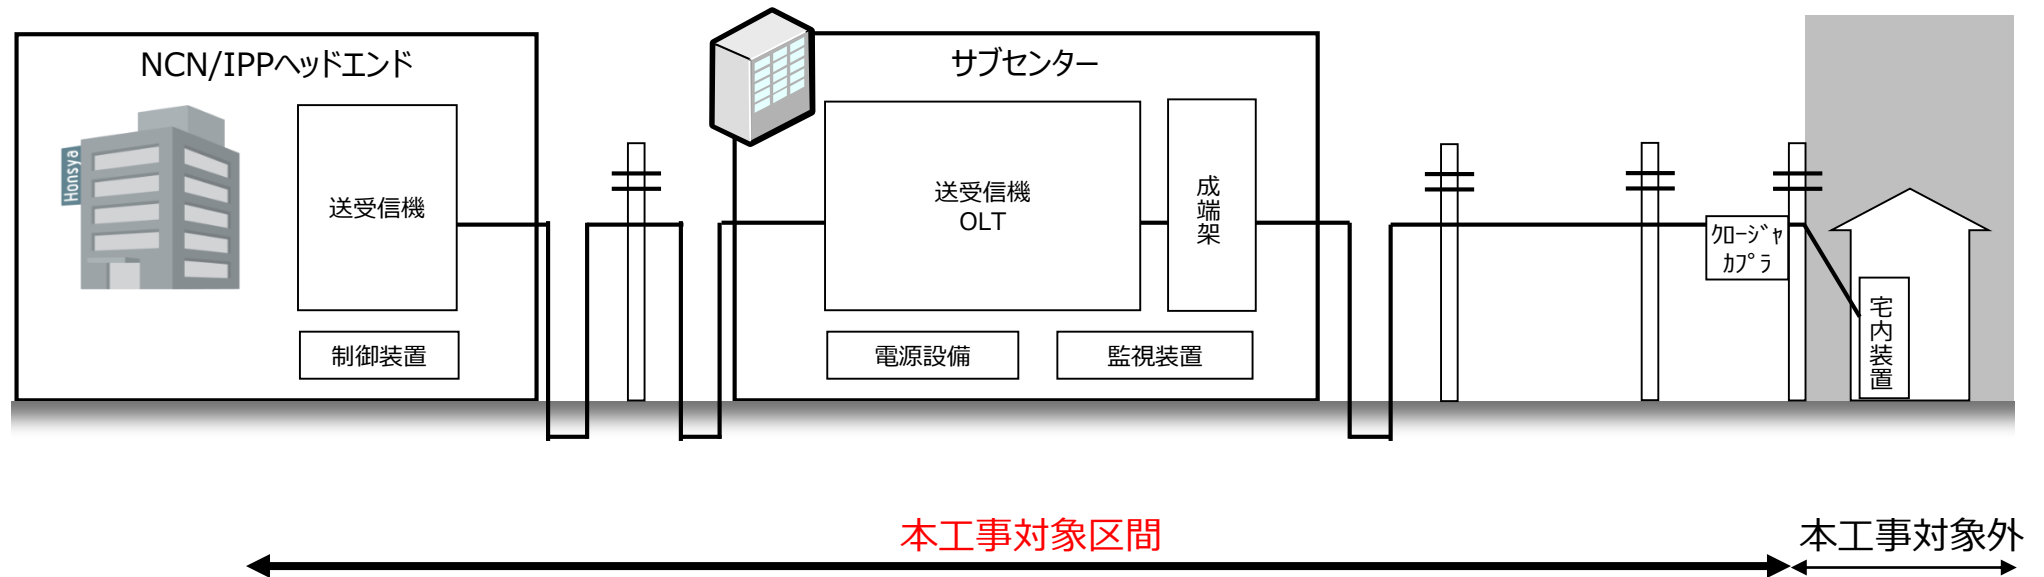

鳥取市高度無線環境整備工事 工事概要

情報政策課

1. 工事概要（全体）

- NCN（日本海ケーブルネットワーク） / IPP（ぴよんぴよんネット） ヘッドエンド : 各1か所
- サブセンター：福部、河原、用瀬、佐治、鹿野、青谷総合支所内、国府・ふるさと就農舎内
明治地区は柱上設備
- 光ファイバー新設：約346km

2. 工事概要（伝送路）

光ファイバー敷設工事

建柱工事

各支所内への装置取付および屋外での光ファイバー張り、電柱新設作業のため、**加入者宅での作業はありません。**またこの作業によりCATVサービスが停止することもあります。