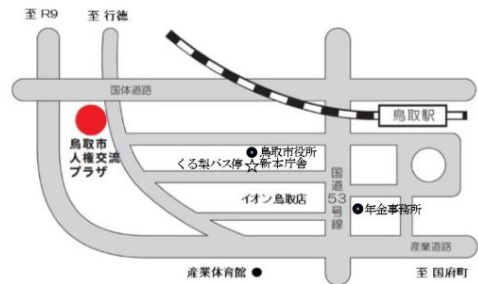

対象 市内または近隣町在住・通勤・通学している方

定員 80名(要申込・先着順)

手話通訳をご希望の方は10月9日までにお申し込みください。

Facebook

電子申請

【申込・問い合わせ先】

鳥取市男女共同参画センター

「輝なんせ鳥取」

電話(FAX)：0857-24-2704

Mail：danjyo-center@city.tottori.lg.jp

※メールでの申込は、返信をもって受付完了といたします。

【諸注意事項】

- ・新型コロナウイルス感染症の感染予防対策を取りながら行います。マスク着用・検温・アルコール消毒等のご協力をお願いいたします。
- ・新型コロナウイルス感染症の感染状況により、オンライン講座への変更または中止となる場合があります。