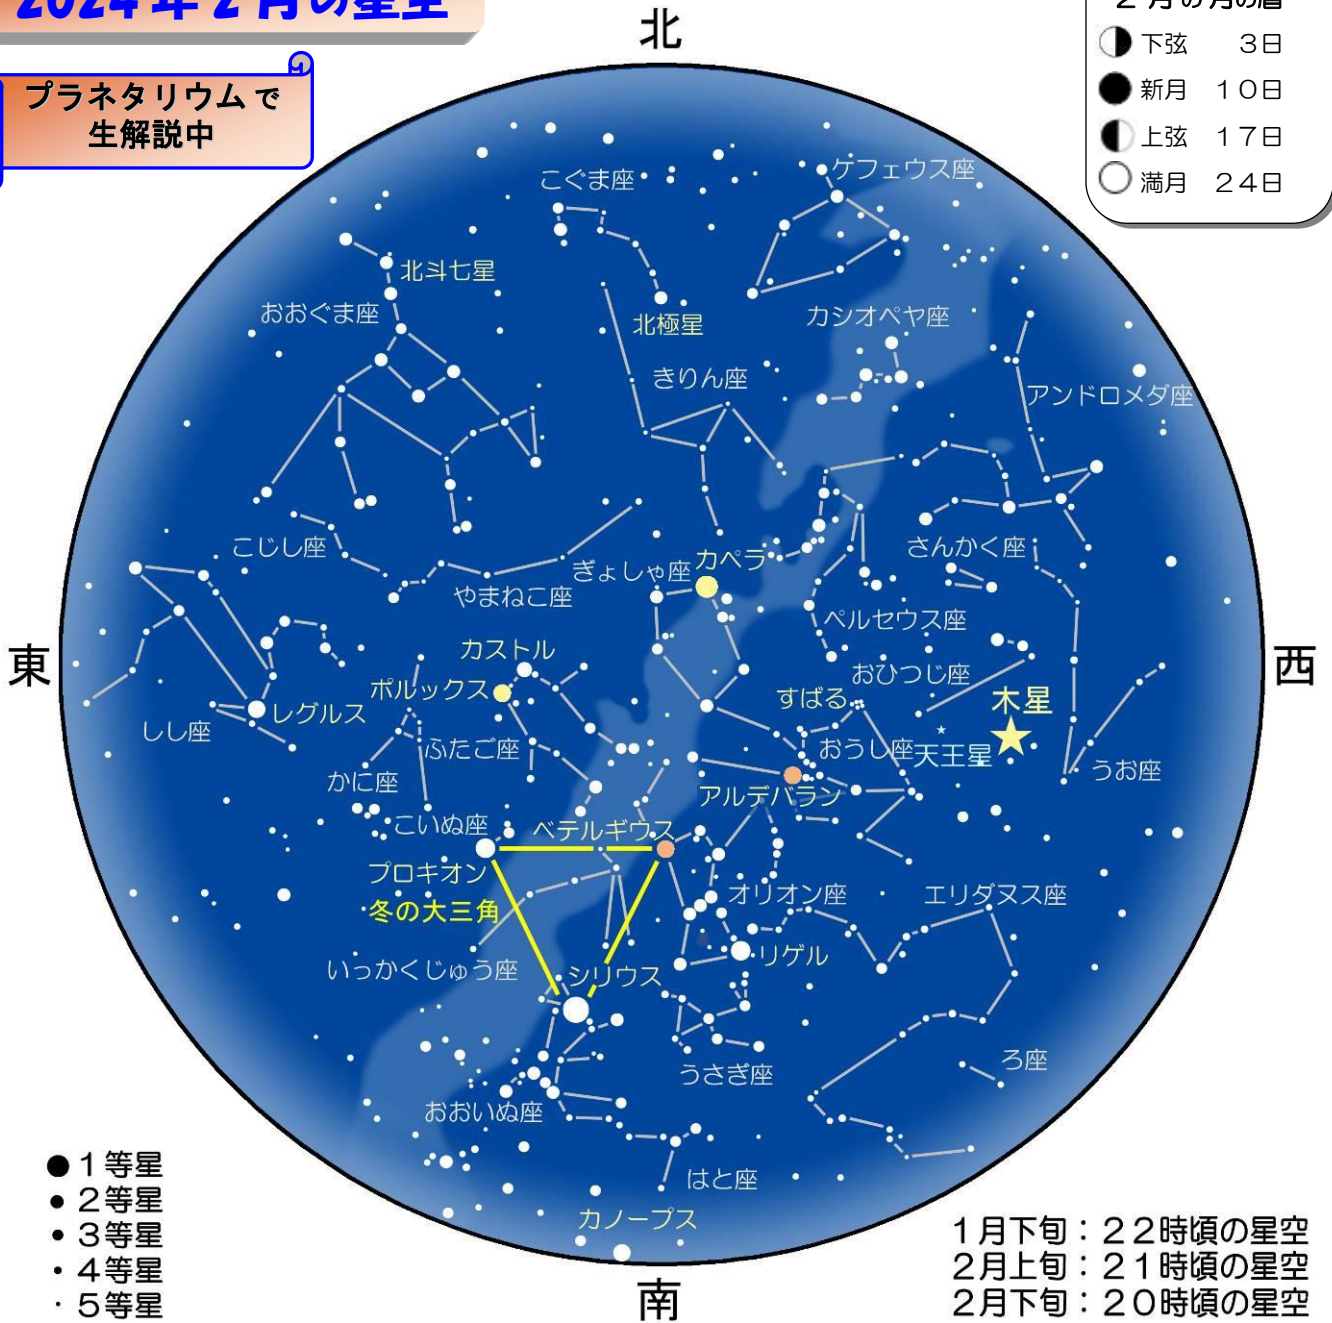

2024年2月の星空

2月の月の暦

- ☾ 下弦 3日
- 新月 10日
- ☽ 上弦 17日
- ☾ 満月 24日

プラネタリウムで
生解説中

☆「オリオン座」と「冬の大三角」が、ちょうど南の空にやってきました。オリオン座は、「オリオンの三ツ星」と「ベテルギウス」、「リゲル」のふたつの1等星が目印です。ベテルギウスに「シリウス」、「プロキオン」を加えると、冬の大三角の出来上がりです。冬の星空は1等星がたくさんあり、にぎやかで探しやすいです。明るい星は色の違いが分かりやすいので、それぞれの星の色を比べてみましょう。

☆「木星」がいつの間にか西空で見られるようになりました。沈む時刻が早くなりましたので早めに見ておきましょう。北東には「北斗七星」が昇ってきて、春の到来を予感させます。

さじアストロパーク

検索

プラネタリウムや観察会の時間、休館日、宿泊の予約など詳しい情報については**ホームページ**&**Facebook**でチェック。Youtubeも開設。

鳥取市さじアストロパーク

〒689-1312 鳥取市佐治町高山 1071-1