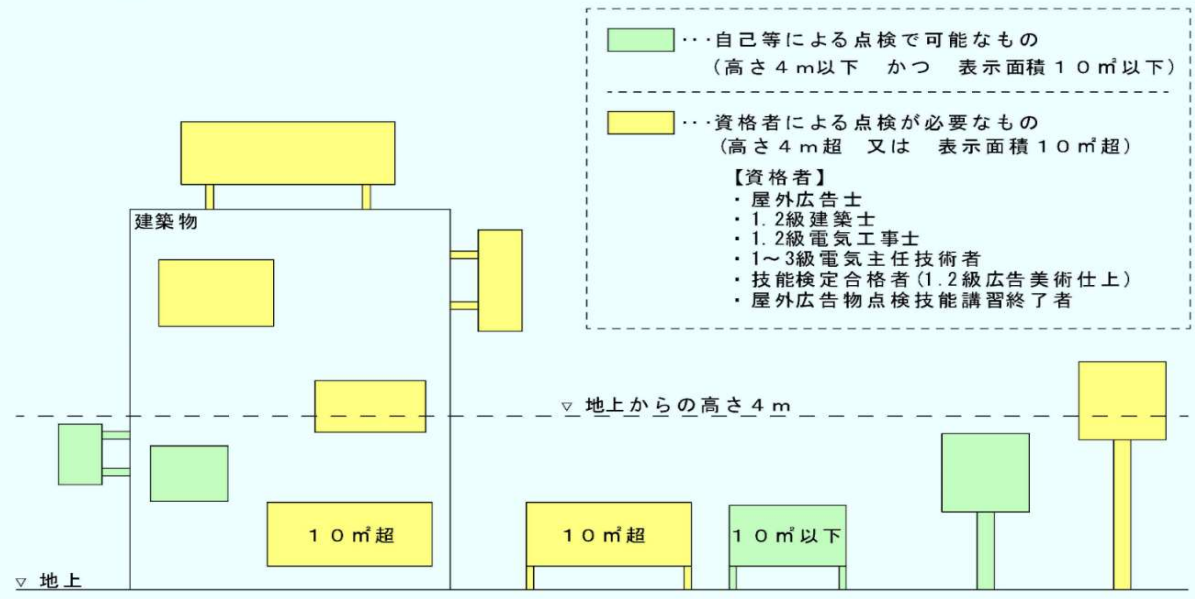

(3) 点検結果の記録(保管)及び提出について

点検結果記録は次回点検時まで大切に保管してください。

また、市長から許可を受けた屋外広告物は更新の際に、「屋外広告物安全点検結果記録表」の提出が義務付けされます。(※屋外広告物安全点検結果記録表は市のHPに公開しています)

有資格者による点検が必要な広告物

点検義務 ・設置時及び設置後2年ごと
 ・点検結果記録は2年間保管

【イメージ図】

よくある質問 (Q&A)