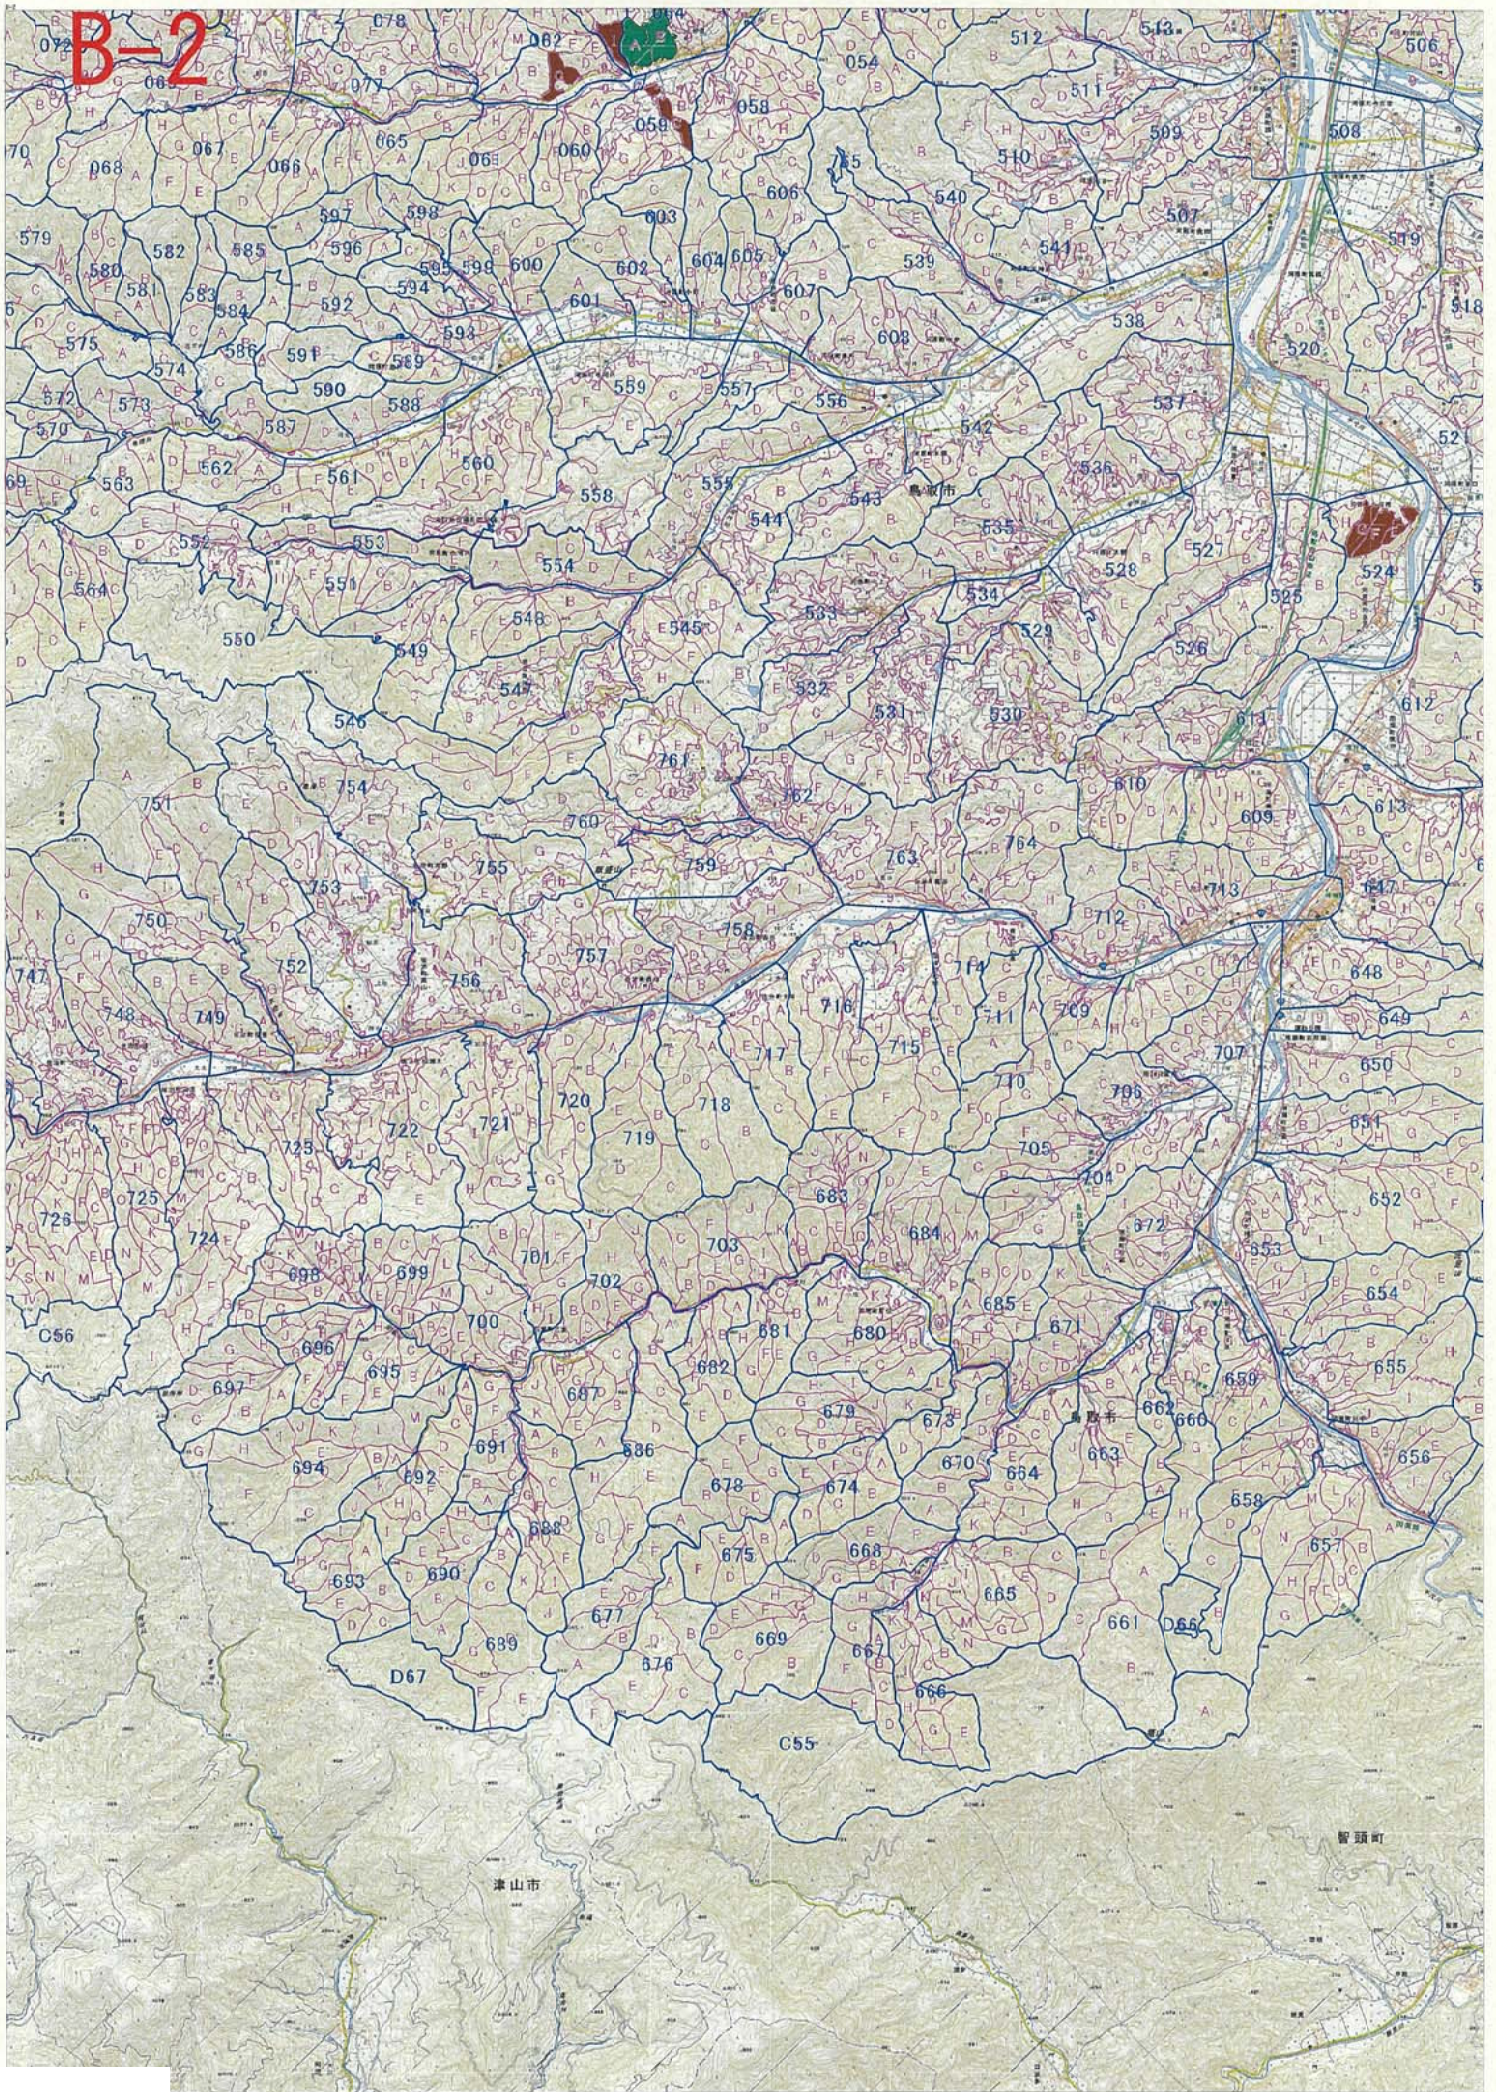

鳥取市特定間伐等促進計画 実施計画②（造林実施区域）

凡 例	
	造林（R2年度計画から継続）
	造林（R3年度から新規）

B-1

B-2

C-1