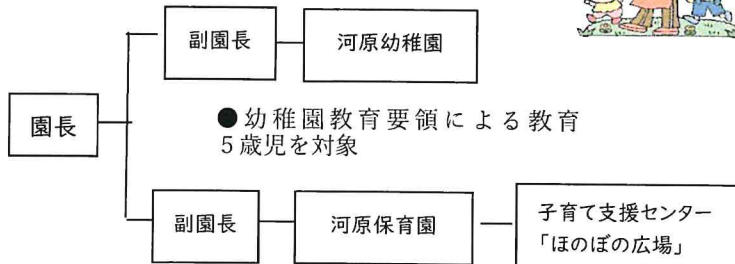

★ 施設のあゆみ

1. 昭和27年5月 八上村立八上保育所設置
   (公民館活用)
2. 昭和29年3月 八上保育所新園舎竣工
3. 昭和28年10月 河原町立河原保育所設置
   (小学校舎活用)
4. 昭和29年6月 河原保育所新園舎竣工
5. 昭和30年3月 1町4村の合併により八上保育所が
   河原町立となる。
6. 昭和30年4月 河原町立国英保育所設置
   (旧役場庁舎活用)
7. 昭和34年12月 国英保育所新園舎竣工
8. 昭和53年3月 河原保育所改築新園舎竣工
9. 昭和55年4月 河原町立河原幼稚園開園
   (5歳児のみ)
10. 昭和55年4月 八上保育所改築新園舎竣工
11. 平成3年9月 国英保育所廃止
    (河原保育所に統合)
12. 平成16年11月 市町村合併により鳥取市立河原保育園、
    鳥取市立八上保育園、
    鳥取市立河原幼稚園となる。
13. 平成22年3月 鳥取市立河原あゆっこ園新園舎竣工、
    八上保育園廃園
14. 平成22年4月 河原あゆっこ園開園
    市内2例目の幼保一体化施設
    (河原幼稚園、河原保育園、八上保育園を統合)

★ 組織

● 幼稚園教育要領による教育
5歳児を対象

● 保育所保育指針による保育
0歳～4歳児を対象

★ 保育・教育理念

一人一人の子どもの育ちを保障し、
家庭・地域から愛される園をめざす。

★ 保育・教育方針

- ・0歳から就学前までの心身の発達を保障し、
  一人ひとりの子どもの健全育成に努める。
- ・子どもを産み育てることに喜びや自信が持てるよう
  家庭・地域の子育てを支援する。

★ 本年度の保育・教育目標

『ともに育ちあう仲間をめざして』
～ なかよく 元気に 遊ぶ子ども ～

めざす子ども像

- ☆元気に遊ぶ子ども
- ☆友達となかよく遊ぶ子ども
- ☆工夫して遊ぶ子ども
- ☆自ら考え、最後までやりぬく子ども

★ 本年度の研究主題

『主体的に遊ぶ子どもを育む』
～ワクワク・ドキドキがいっぱい～

げんき えがお ゆうき なかま