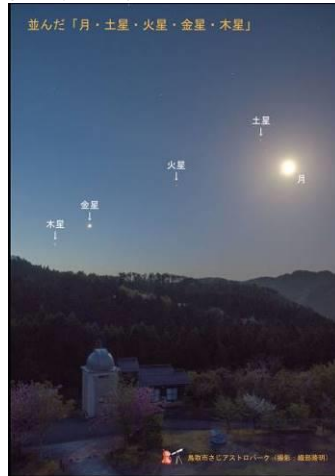

星のたより

2022(令和4)年
10月号
Vol. 337

期間展示が変わりました

～星の写真の楽しみいろいろ～

佐治天文台の1階ロビーの期間展示が新しくなりました。さじアストロパークの専門職員5名が撮影した星の写真を、解説付きで展示します。撮影機材やデータも記載していますので、撮影の際の参考になれば幸いです。

また、2階ロビーの展示も新しくなりました。タイトルは「スマホで切り取る星空の世界」。最近性能がよくなったスマホで撮影した星空を、メッセージ付きで展示しています。

☆今月の豆知識☆
①パーセクって知ってる？ 星までの距離をあらわす言葉(単位)の1つなんだけど、星までの距離だと「光年」が有名だよ。パーセクは、地球が太陽の周りを回っている通り道(公転軌道)をもとにしているんだよ。地球の公転軌道を使った視差(見え方のずれ)を使うなんて、すごいアイデアだよ。

新型コロナウイルス感染拡大防止のお願い

～ご協力をお願いします～

さじアストロパークをご利用の際は、以下の項目にご理解の上ご利用いただきますよう、よろしくお願い致します。開館状況などの最新の情報は、さじアストロパーク公式ホームページ等でご確認ください。

イベント★耳より情報

☆新型コロナウイルスの影響で変更となる場合があります。公式ホームページで最新情報をご確認ください

☆期間展示☆ 「アストロ宇宙写真展」9月22日(木)～12月11日(日)
専門職員が撮影した天体写真を解説付きで展示します。

☆プラネタリウム☆ 第1部 専門職員によるライブトーク
第2部 スペースコロニー 9月22日(木)～12月18日(日)

☆夜間観望会☆ ☆10月のテーマとおすすめ情報