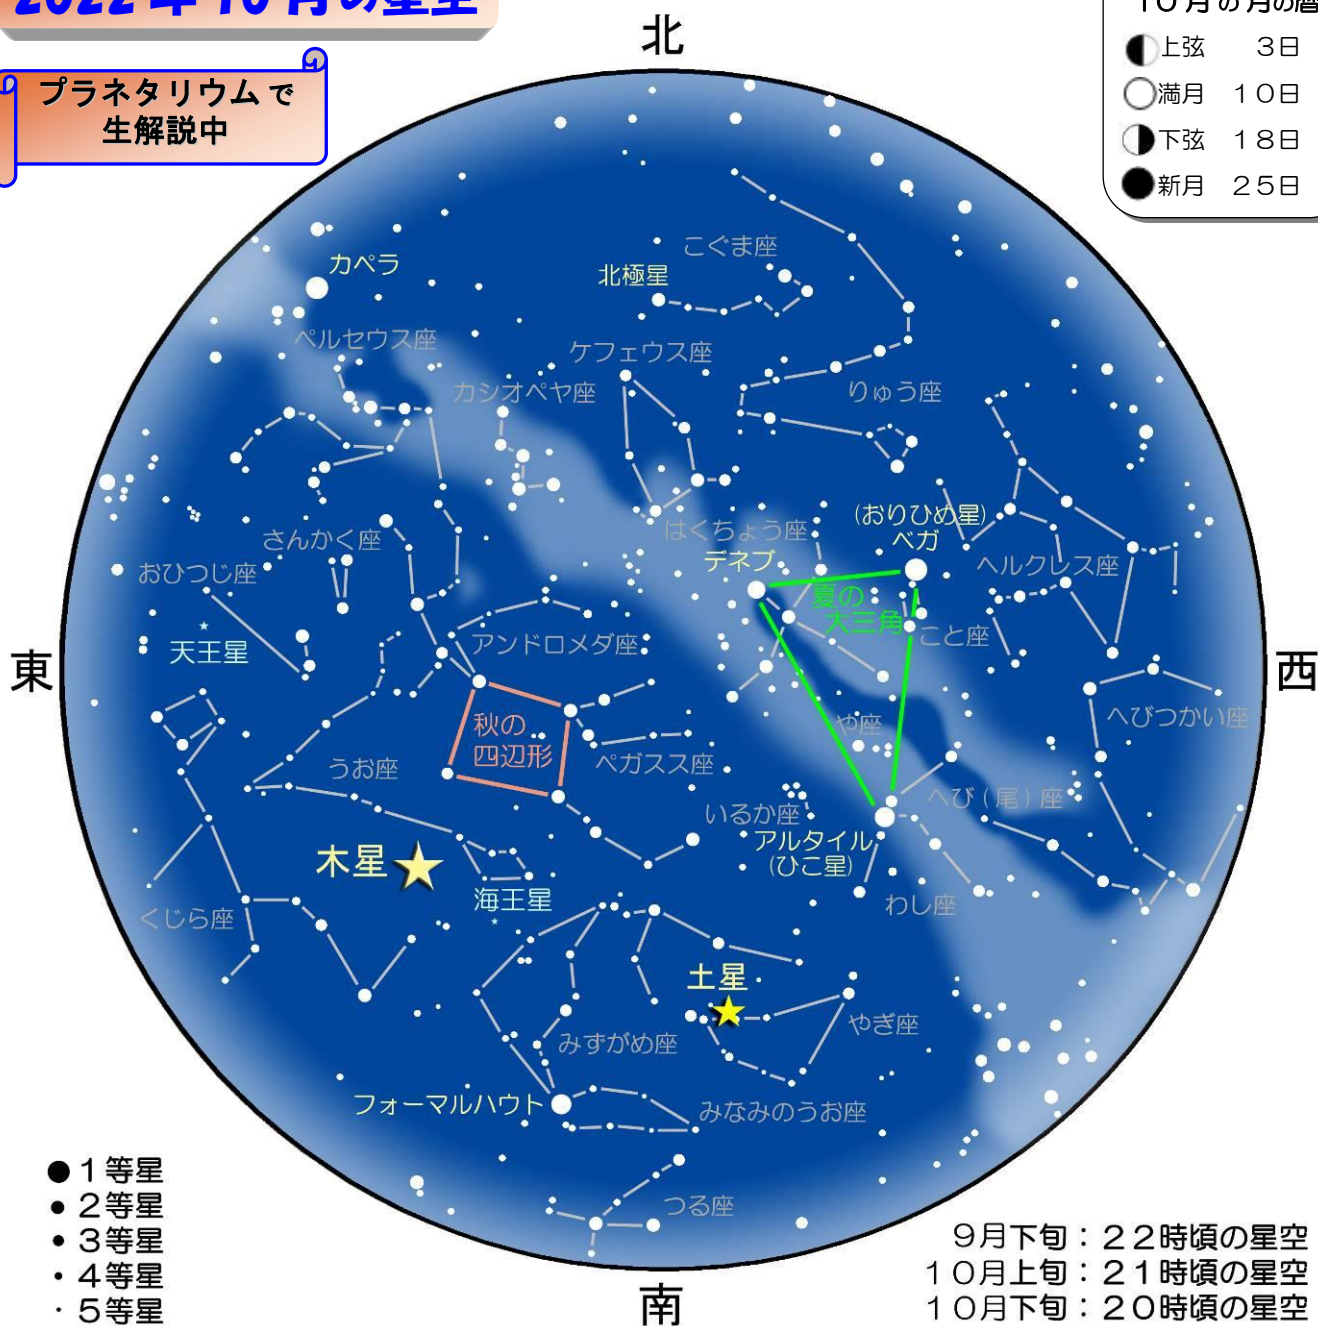

2022年10月の星空

10月の月の暦

- 上弦 3日
- 満月 10日
- ◐ 下弦 18日
- 新月 25日

プラネタリウムで
生解説中

- 1等星
- 2等星
- 3等星
- 4等星
- 5等星

9月下旬：22時頃の星空
10月上旬：21時頃の星空
10月下旬：20時頃の星空

☆10月になると日没が早くなり、星空を楽しむ時間が長くなります。気温もぐっと下がりますので、温かい服装で秋の夜長を楽しみましょう。

☆明るい星が少なく普段は寂しい秋の星空ですが、「木星」「土星」と二つの明るい惑星があってにぎやかです。特に木星はマイナス2等級で飛び切り明るいので、よく目立ちます。秋の星空でただ一つの1等星「フォーマルハウト」と合わせて見つけてみましょう。

☆「夏の大三角」が西の空に見えます。月明かりがないころは天の川の目印にもなります。夏の大三角は3つの星すべて1等星ですが、「秋の四辺形」は2等星と3等星で少し見つけにくいかもしれません。