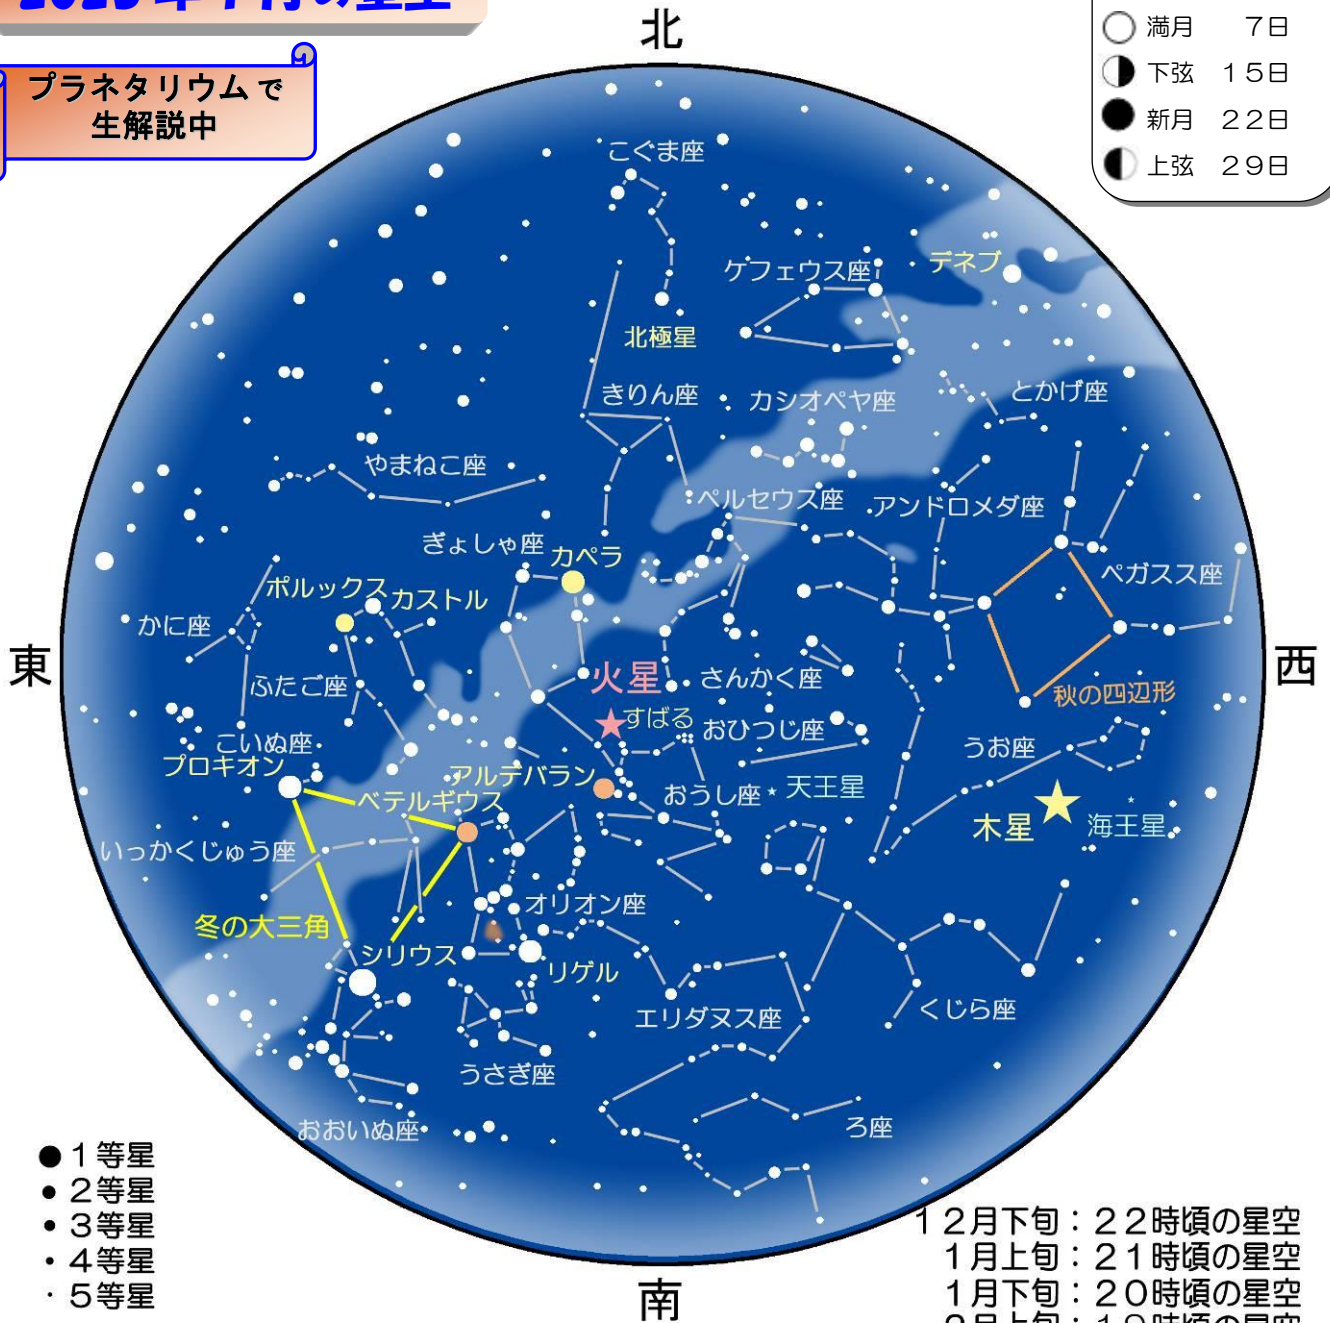

2023年1月の星空

1月の月の暦

○	満月	7日
◐	下弦	15日
●	新月	22日
◑	上弦	29日

プラネタリウムで
生解説中

- 1等星
- 2等星
- 3等星
- 4等星
- 5等星

12月下旬：22時頃の星空
 1月上旬：21時頃の星空
 1月下旬：20時頃の星空
 2月上旬：19時頃の星空

☆1月になると、自然と新しい気持ちになりますね。今年はどんな星たちと出会えるでしょうか？

寒さに負けず、ただし無理をせず星空を楽しみましょう。

☆西の空で明るく輝くのは「木星」です。沈む時刻が早くなってきて、そろそろ見納めですので早めに見ておきましょう。木星の近くにある「秋の四辺形」も西空低くになりました。頭の真上近くにある「火星」は最接近を過ぎましたがまだまだ明るく見えています。近くにおうし座の1等星「アルデバラン」があります。こちらもオレンジ色で輝いていますが、火星と色や明るさを比べてみましょう。

☆冬の星座「オリオン座」と「冬の大三角」が東の空に昇ってきました。冬の星空は1等星が多くてにぎやかですが、2023年は火星が加わってさらににぎやかですね。