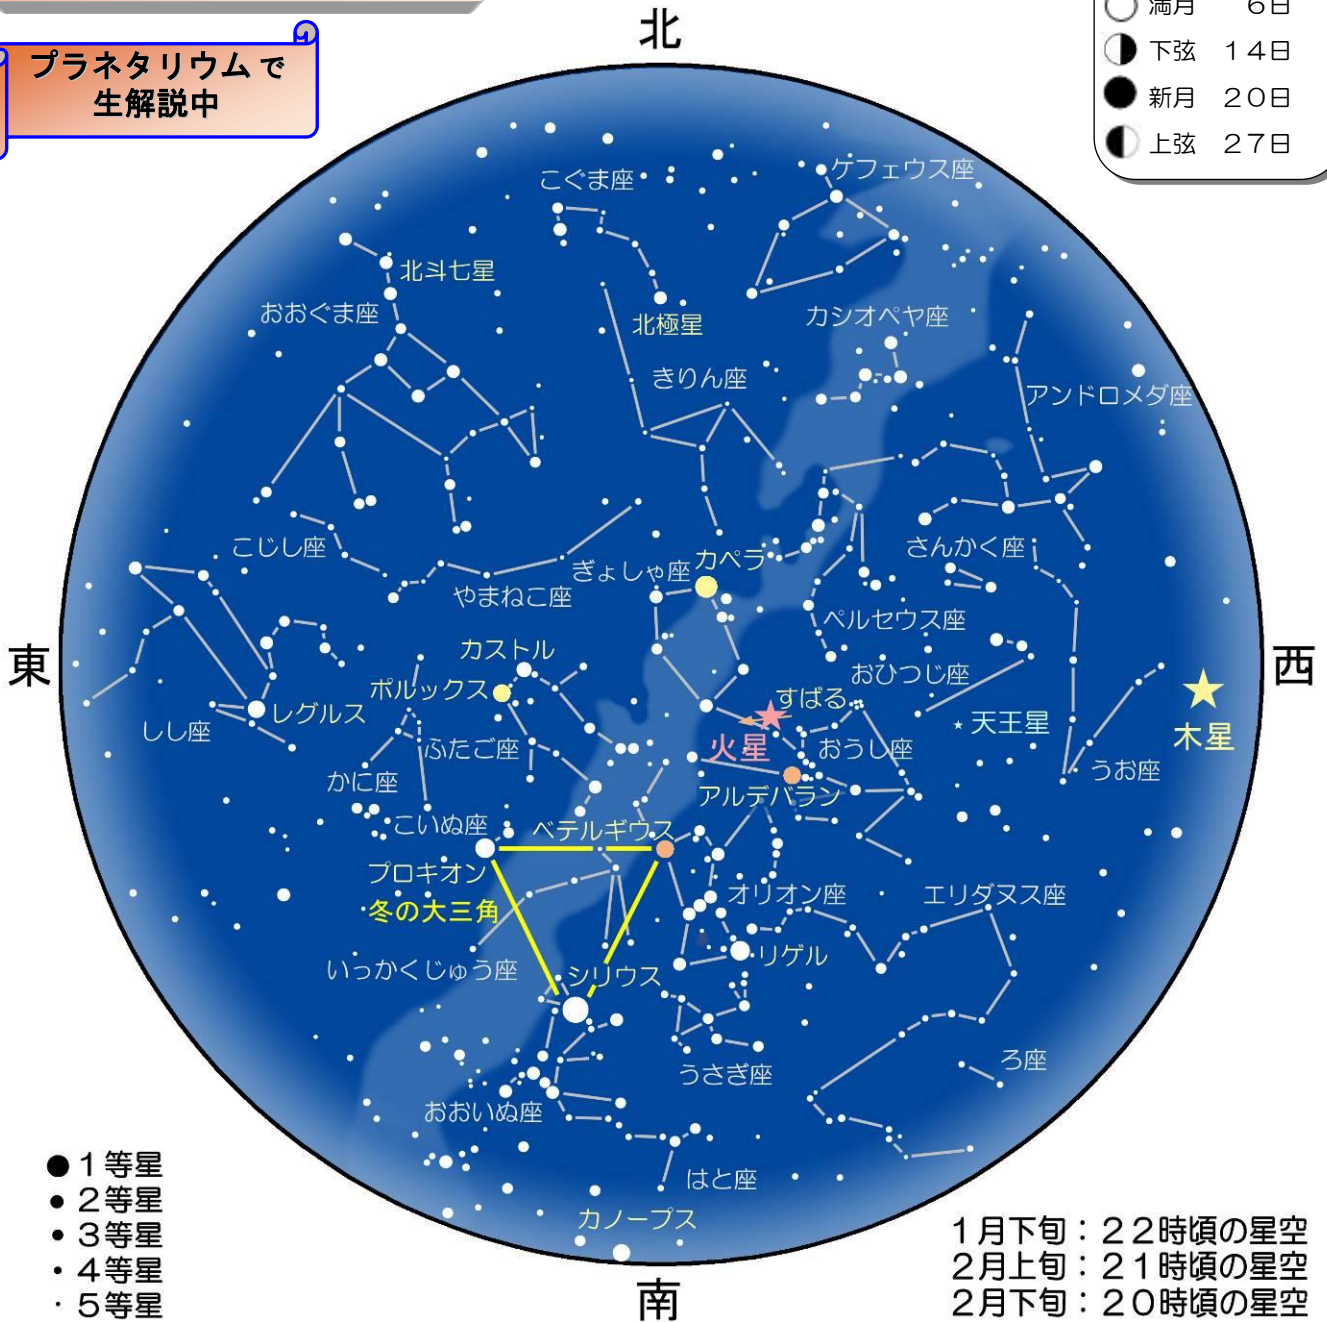

2023年2月の星空

2月の月の暦

○	満月	6日
◐	下弦	14日
●	新月	20日
◑	上弦	27日

プラネタリウムで
生解説中

- 1等星
- 2等星
- 3等星
- 4等星
- 5等星

1月下旬：22時頃の星空
2月上旬：21時頃の星空
2月下旬：20時頃の星空

☆2月4日は「立春」です。暖かい春に向かっていていると思うと、厳しい寒さを耐える力が湧いてくるように感じます。春の星たちが見え始めた星空も、季節の移り変わりを教えてくださいね。

☆まずは冬の星たち。ちょうど南の空に「オリオン座」が見えています。二つの一等星「ベテルギウス」「リゲル」と、その間にある「三ツ星」が目印です。ベテルギウスに「シリウス」「プロキオン」を加えると「冬の大三角」の出来上がり。月明かりがないときには天の川の目印にもなります。冬の大三角の上に目をやると星占いにも登場する「ふたご座」があります。「カストル」「ポルックス」が目印です。

☆ふたご座の東側は春の星空です。一等星「レグルス」が目印の「しし座」と、北寄りにある「北斗七星」を見つけましょう。