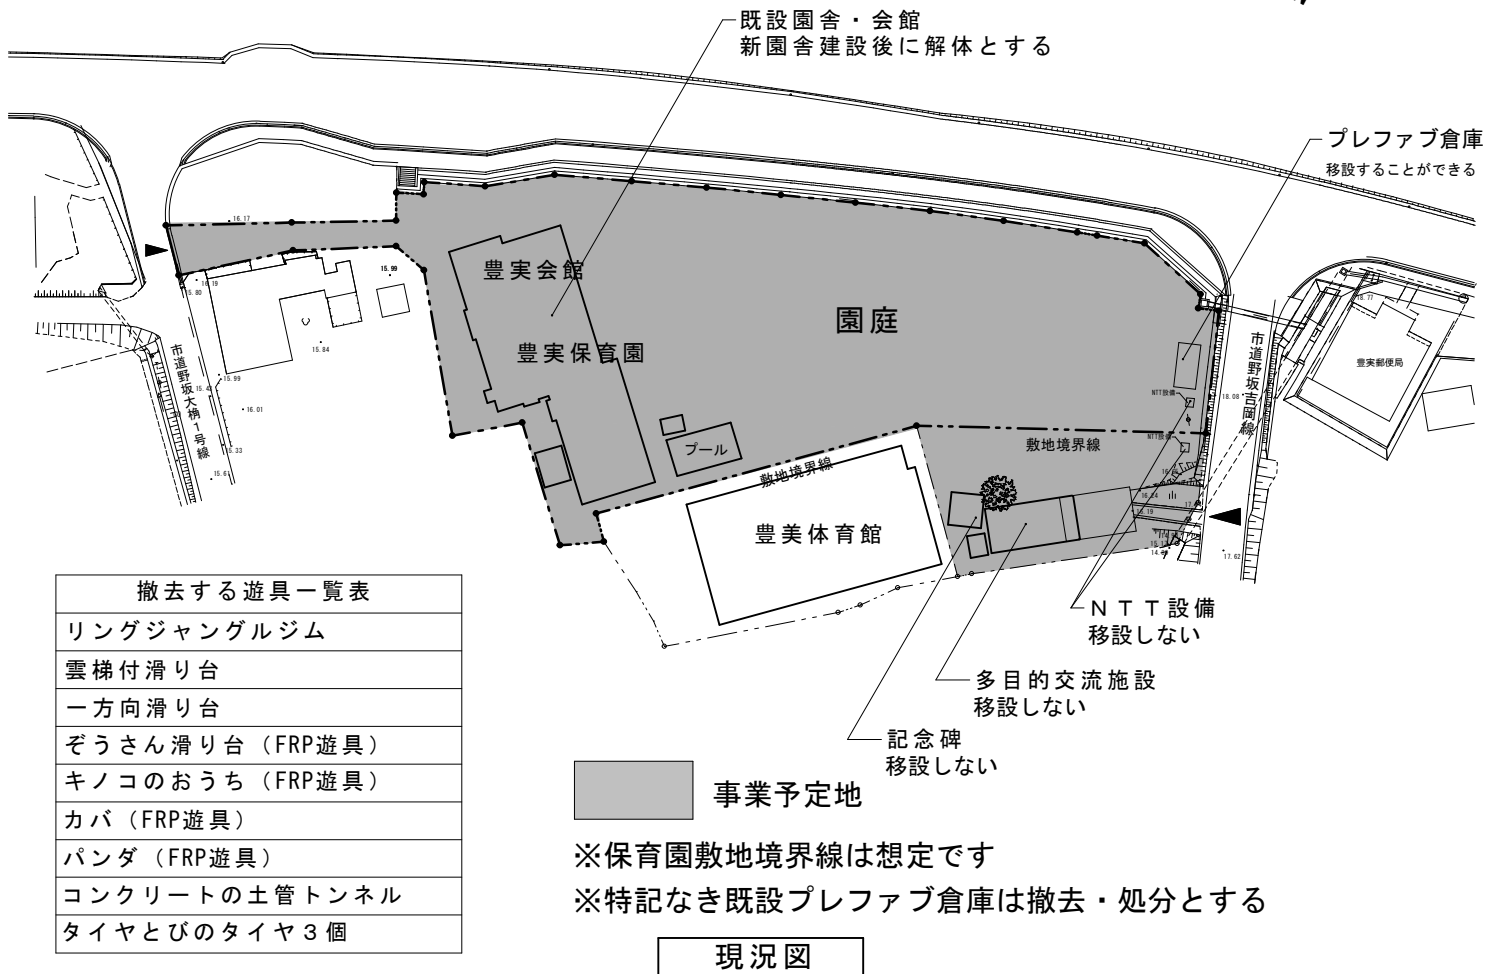

別紙⑤-1 配置図 (豊実保育園)

撤去する遊具一覧表
リングジャングルジム
雲梯付滑り台
一方向滑り台
ぞうさん滑り台 (FRP遊具)
キノコのおうち (FRP遊具)
カバ (FRP遊具)
パンダ (FRP遊具)
コンクリートの土管トンネル
タイヤとびのタイヤ3個

※保育園敷地境界線は想定です
 ※特記なき既設プレファブ倉庫は撤去・処分とする

現況図

新設する遊具一覧表
コンビ滑り台
3連鉄棒
2連ブランコ

整備案