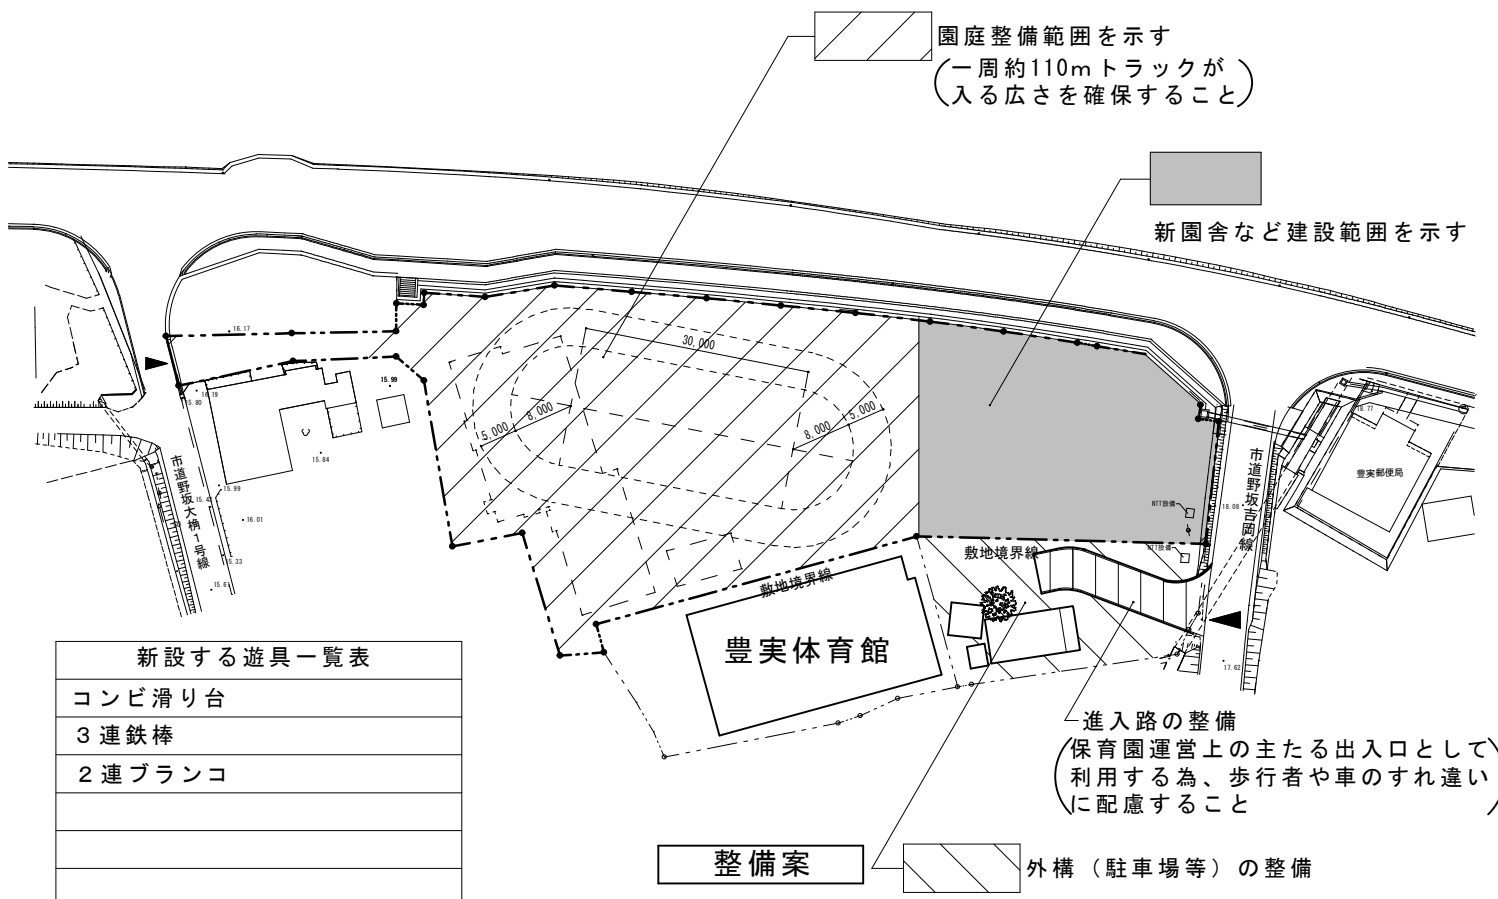

別紙⑤-1 配置図 (豊実保育園)

撤去する遊具一覧表
リングジャングルジム
雲梯付滑り台
一方向滑り台
ぞうさん滑り台 (FRP遊具)
キノコのおうち (FRP遊具)
カバ (FRP遊具)
パンダ (FRP遊具)
コンクリートの土管トンネル
タイヤとびのタイヤ3個

※保育園敷地境界線は想定です
 ※特記なき既設プレファブ倉庫は撤去・処分とする

現況図

新設する遊具一覧表
コンビ滑り台
3連鉄棒
2連ブランコ

整備案