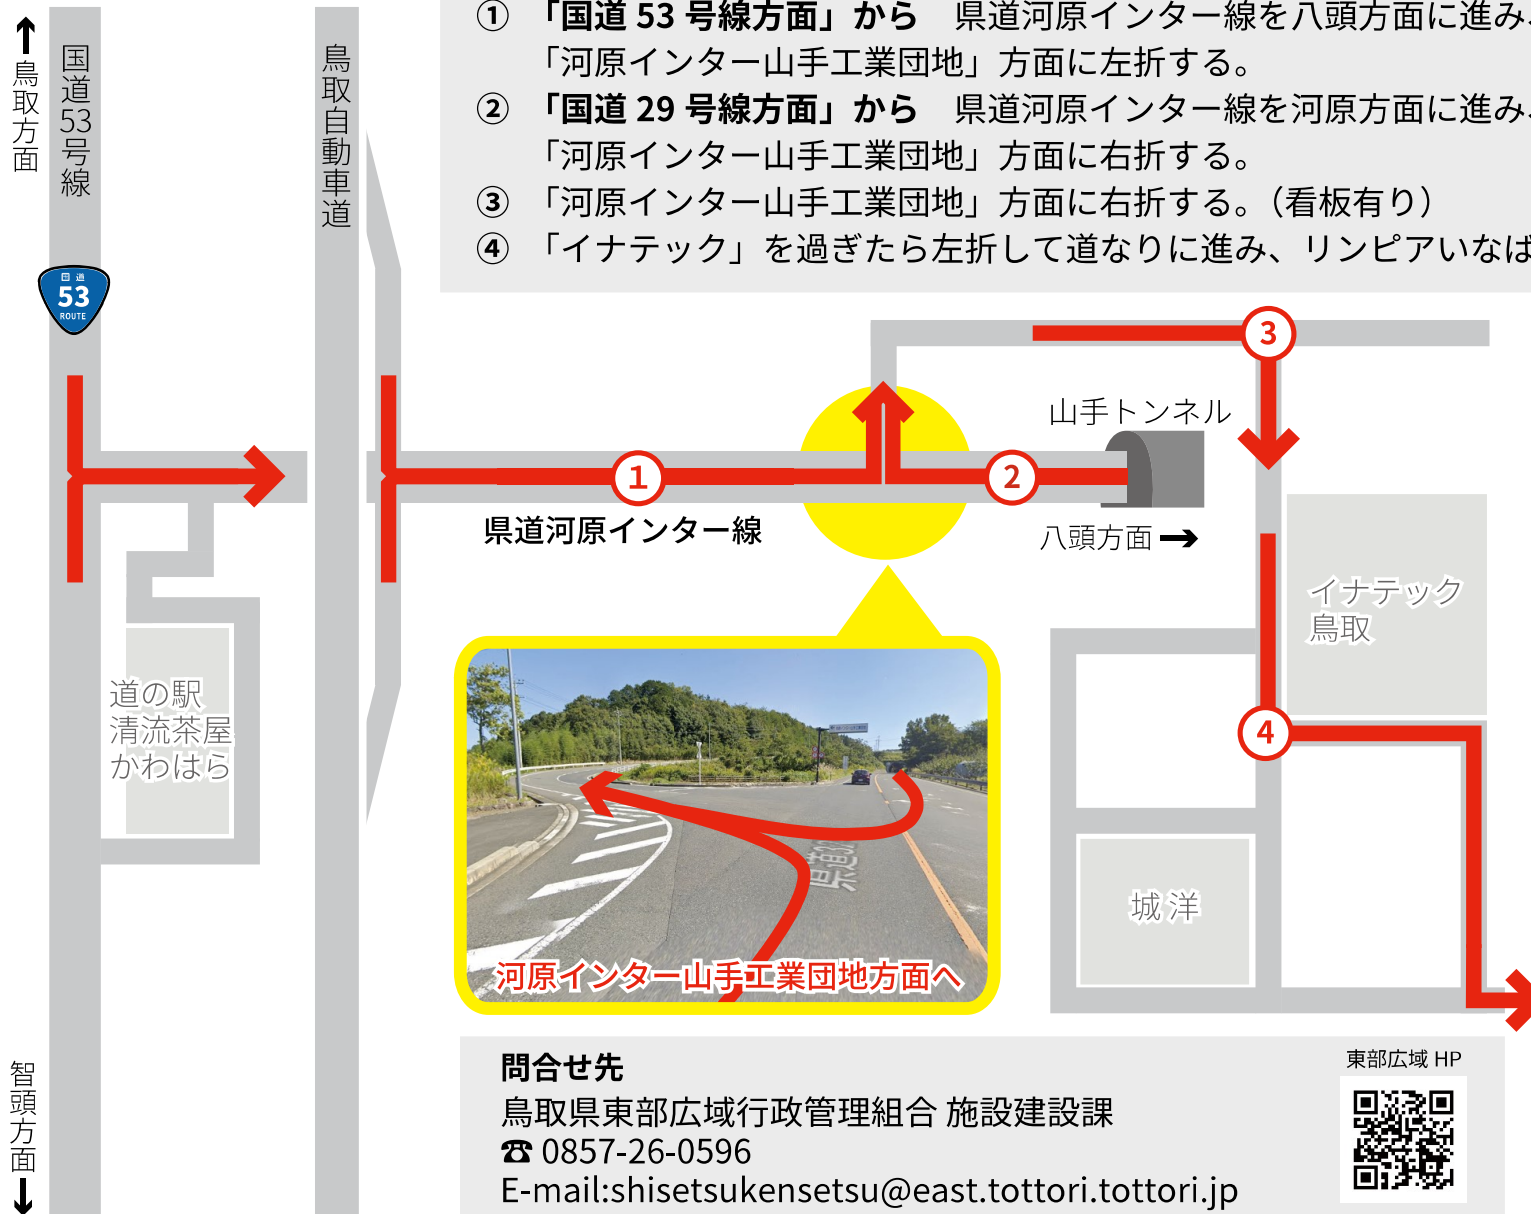

- ① 「国道53号線方面」から 県道河原インター線を八頭方面に進み、山手トンネル手前、「河原インター山手工業団地」方面に左折する。
- ② 「国道29号線方面」から 県道河原インター線を河原方面に進み、山手トンネルを抜けた後、「河原インター山手工業団地」方面に右折する。
- ③ 「河原インター山手工業団地」方面に右折する。(看板有り)
- ④ 「イナテック」を過ぎたら左折して道なりに進み、リンピアいなばへ。(看板有り)