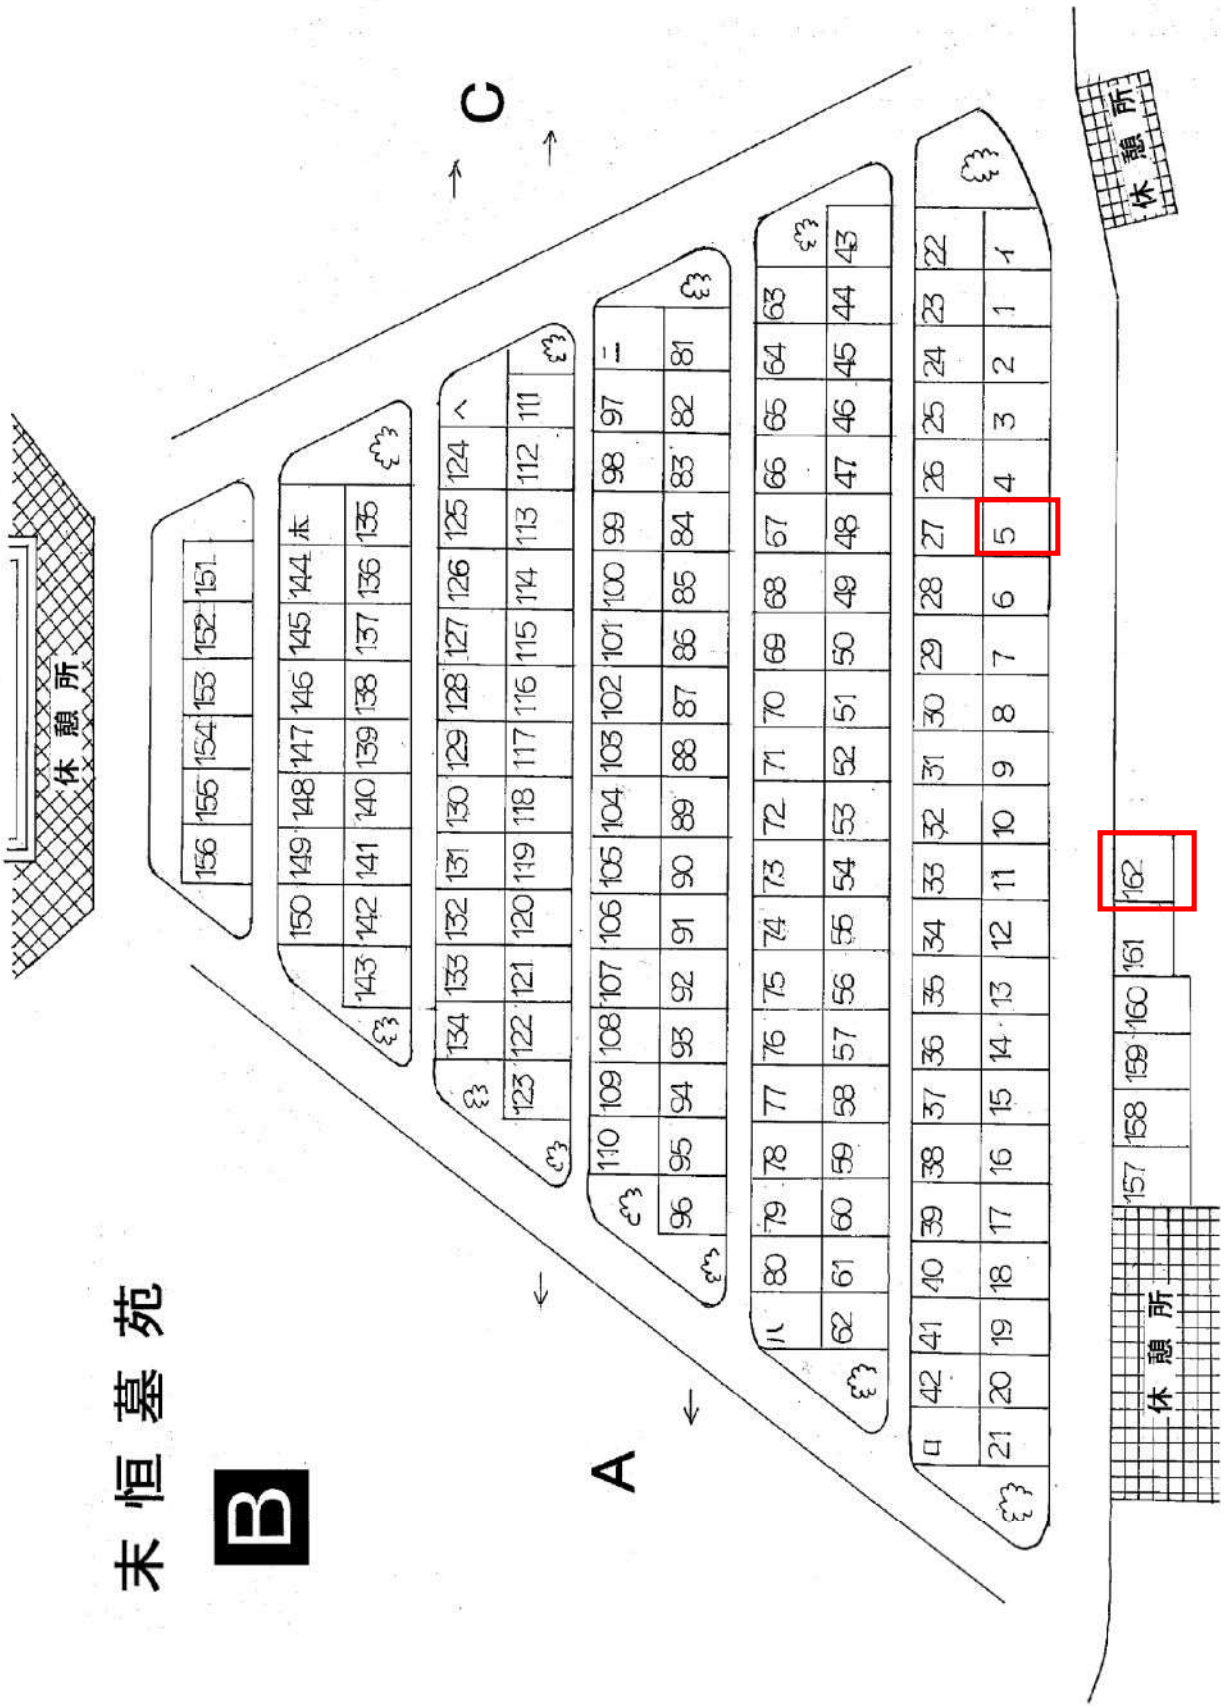

(末恒墓苑)

再募集区画

4

ブロック	区画番号	面積	金額
B	5	5.00	265,000
B	162		
C	134		
C	137		

見本 (4区画、5.00m<sup>2</sup>)

# 末恒墓苑

**B**

# 末恒墓苑

**C**

←

**B**

←

160	159	158	157	156	155
-----	-----	-----	-----	-----	-----

154	153	152	151	150	149	148	147		
146	145	144	143	142	141	140	139	138	137

136	135	134	133	132	131	130	129	128	127	126	125		
124	123	122	121	120	119	118	117	116	115	114	113	112	111

39	38	37	36	35	34	33	32	31	30	29	28	27	26	25	24	23	22	21	20	
19	18	17	16	15	14	13	12	11	10	9	8	7	6	5	4	3	2	1	1	1