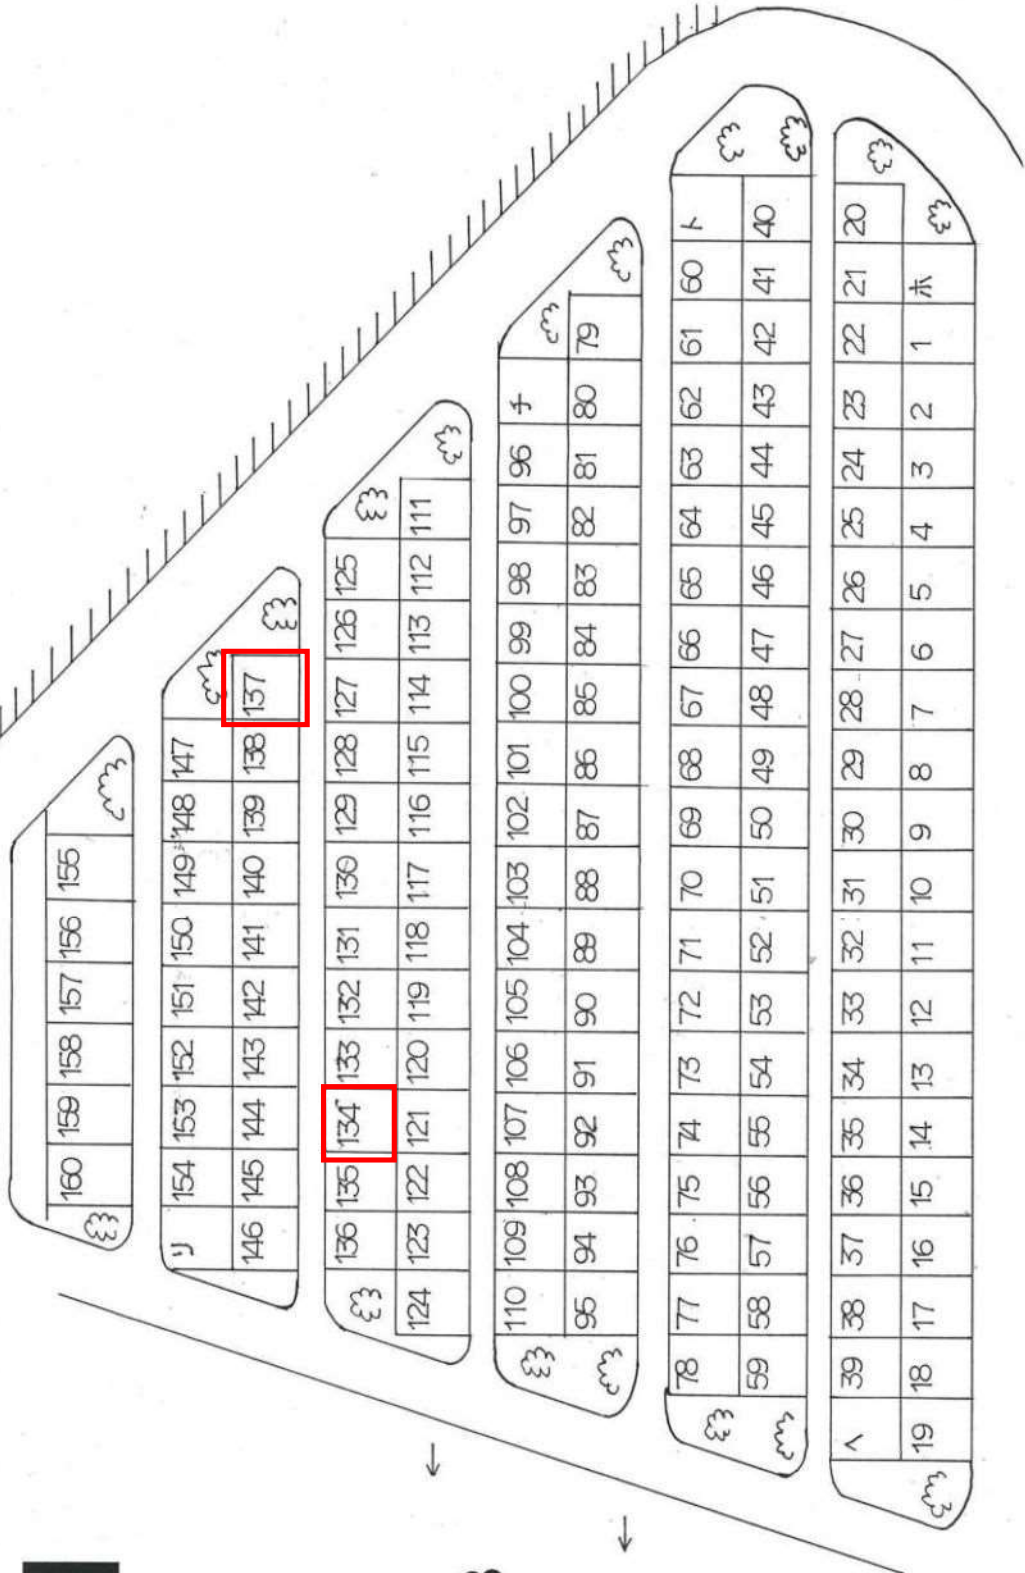

(末恒墓苑)

再募集区画

4

ブロック	区画番号	面積	金額
B	5	5.00	265,000
B	162		
C	134		
C	137		

見本 (4区画、5.00m<sup>2</sup>)

# 末恒墓苑

**B**

# 末恒墓苑

**C**

←

**B**

←

160	159	158	157	156	155
-----	-----	-----	-----	-----	-----

154	153	152	151	150	149	148	147		
146	145	144	143	142	141	140	139	138	137

136	135	134	133	132	131	130	129	128	127	126	125		
124	123	122	121	120	119	118	117	116	115	114	113	112	111

39	38	37	36	35	34	33	32	31	30	29	28	27	26	25	24	23	22	21	20	
19	18	17	16	15	14	13	12	11	10	9	8	7	6	5	4	3	2	1	1	1