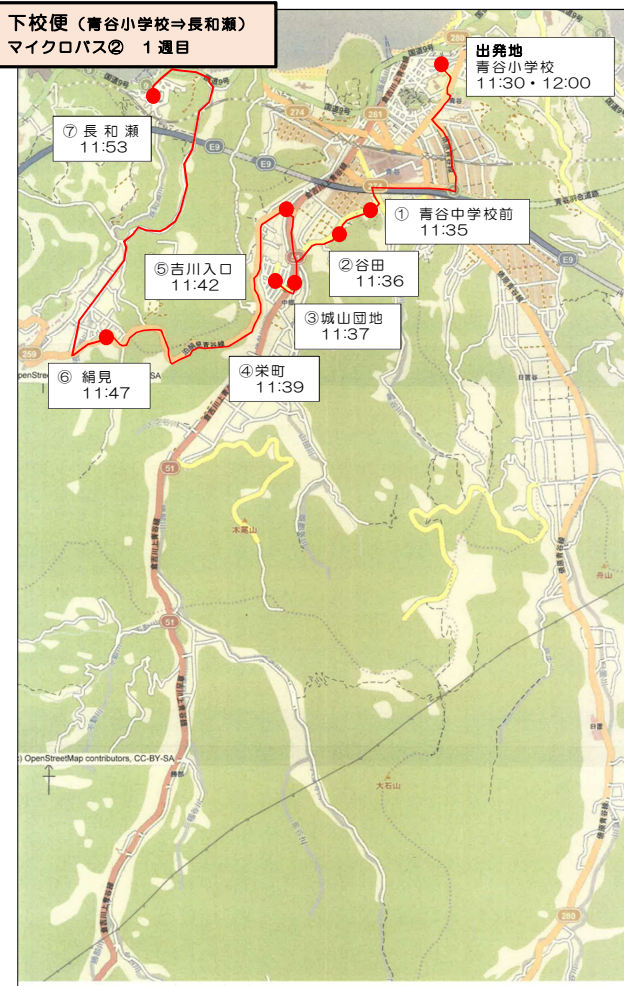

下校便（青谷小学校⇒善田）
マイクロバス① 1週目

下校便（青谷小学校⇒河原）
マイクロバス① 2週目

下校便（青谷小学校⇒長和瀬）
マイクロバス② 1週目

下校便（青谷小学校⇒桑原）
マイクロバス② 2週目