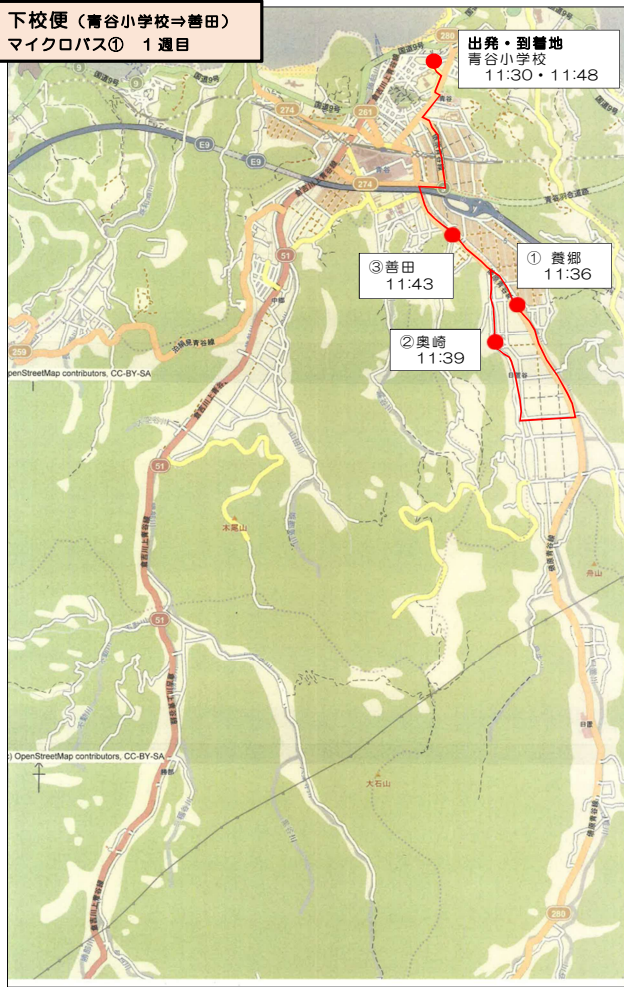

下校便（青谷小学校⇒善田）
マイクロバス① 1週目

下校便（青谷小学校⇒河原）
マイクロバス① 2週目

下校便（青谷小学校⇒長和瀬）
マイクロバス② 1週目

下校便（青谷小学校⇒桑原）
マイクロバス② 2週目