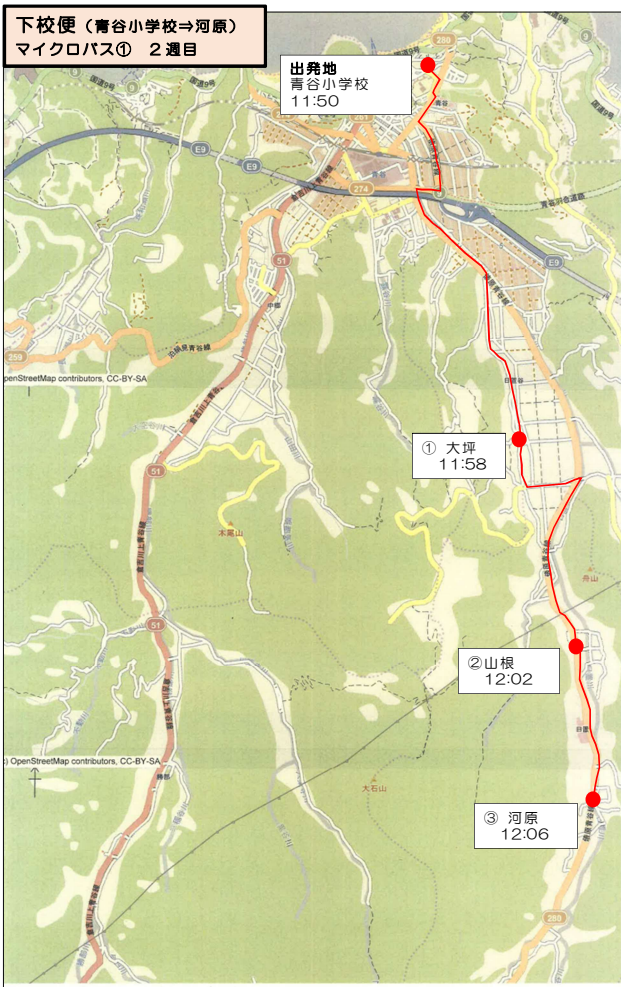

下校便（青谷小学校⇒善田）
マイクロバス① 1週目

下校便（青谷小学校⇒河原）
マイクロバス① 2週目

下校便（青谷小学校⇒長和瀬）
マイクロバス② 1週目

下校便（青谷小学校⇒桑原）
マイクロバス② 2週目