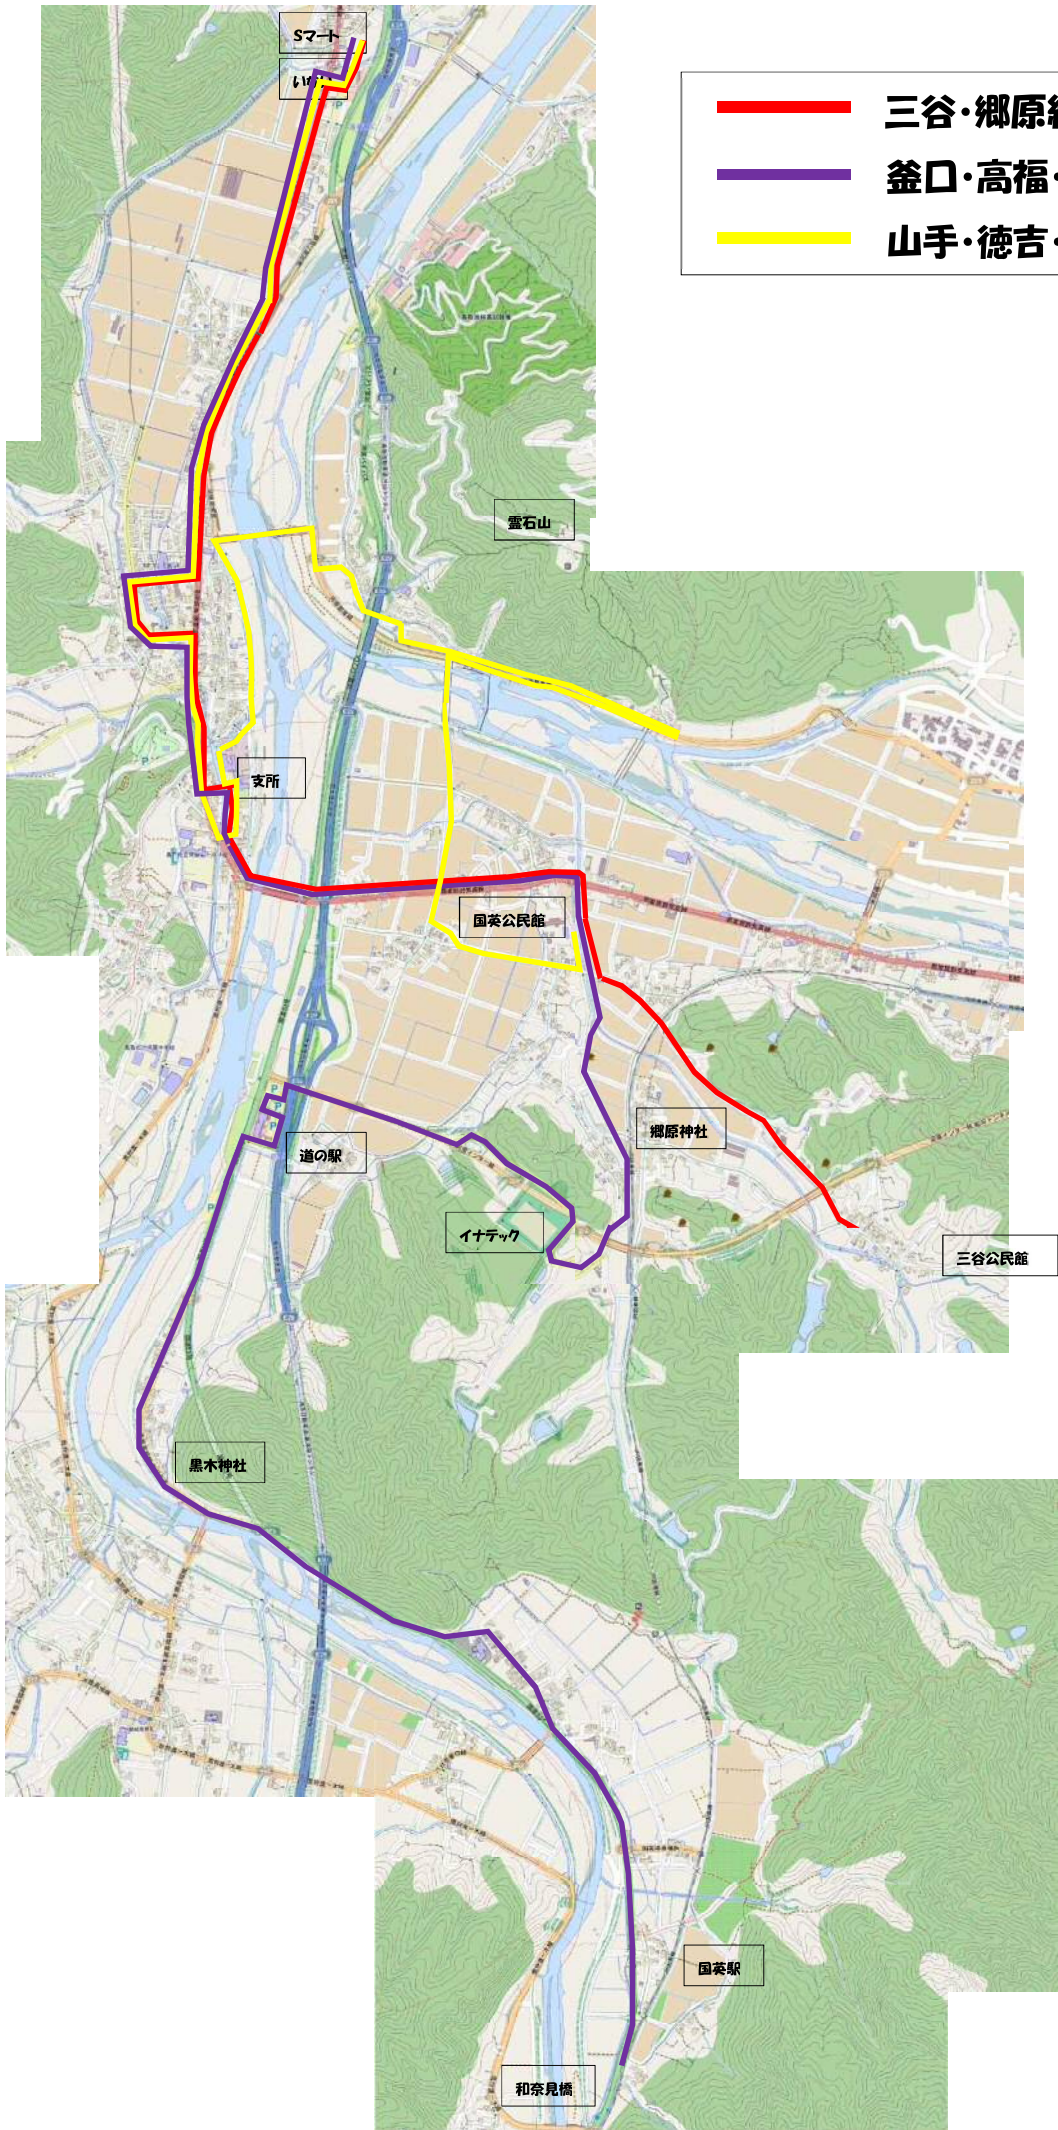

- **三谷・郷原線**
- **釜口・高福・上山手線**
- **山手・徳吉・片山線**