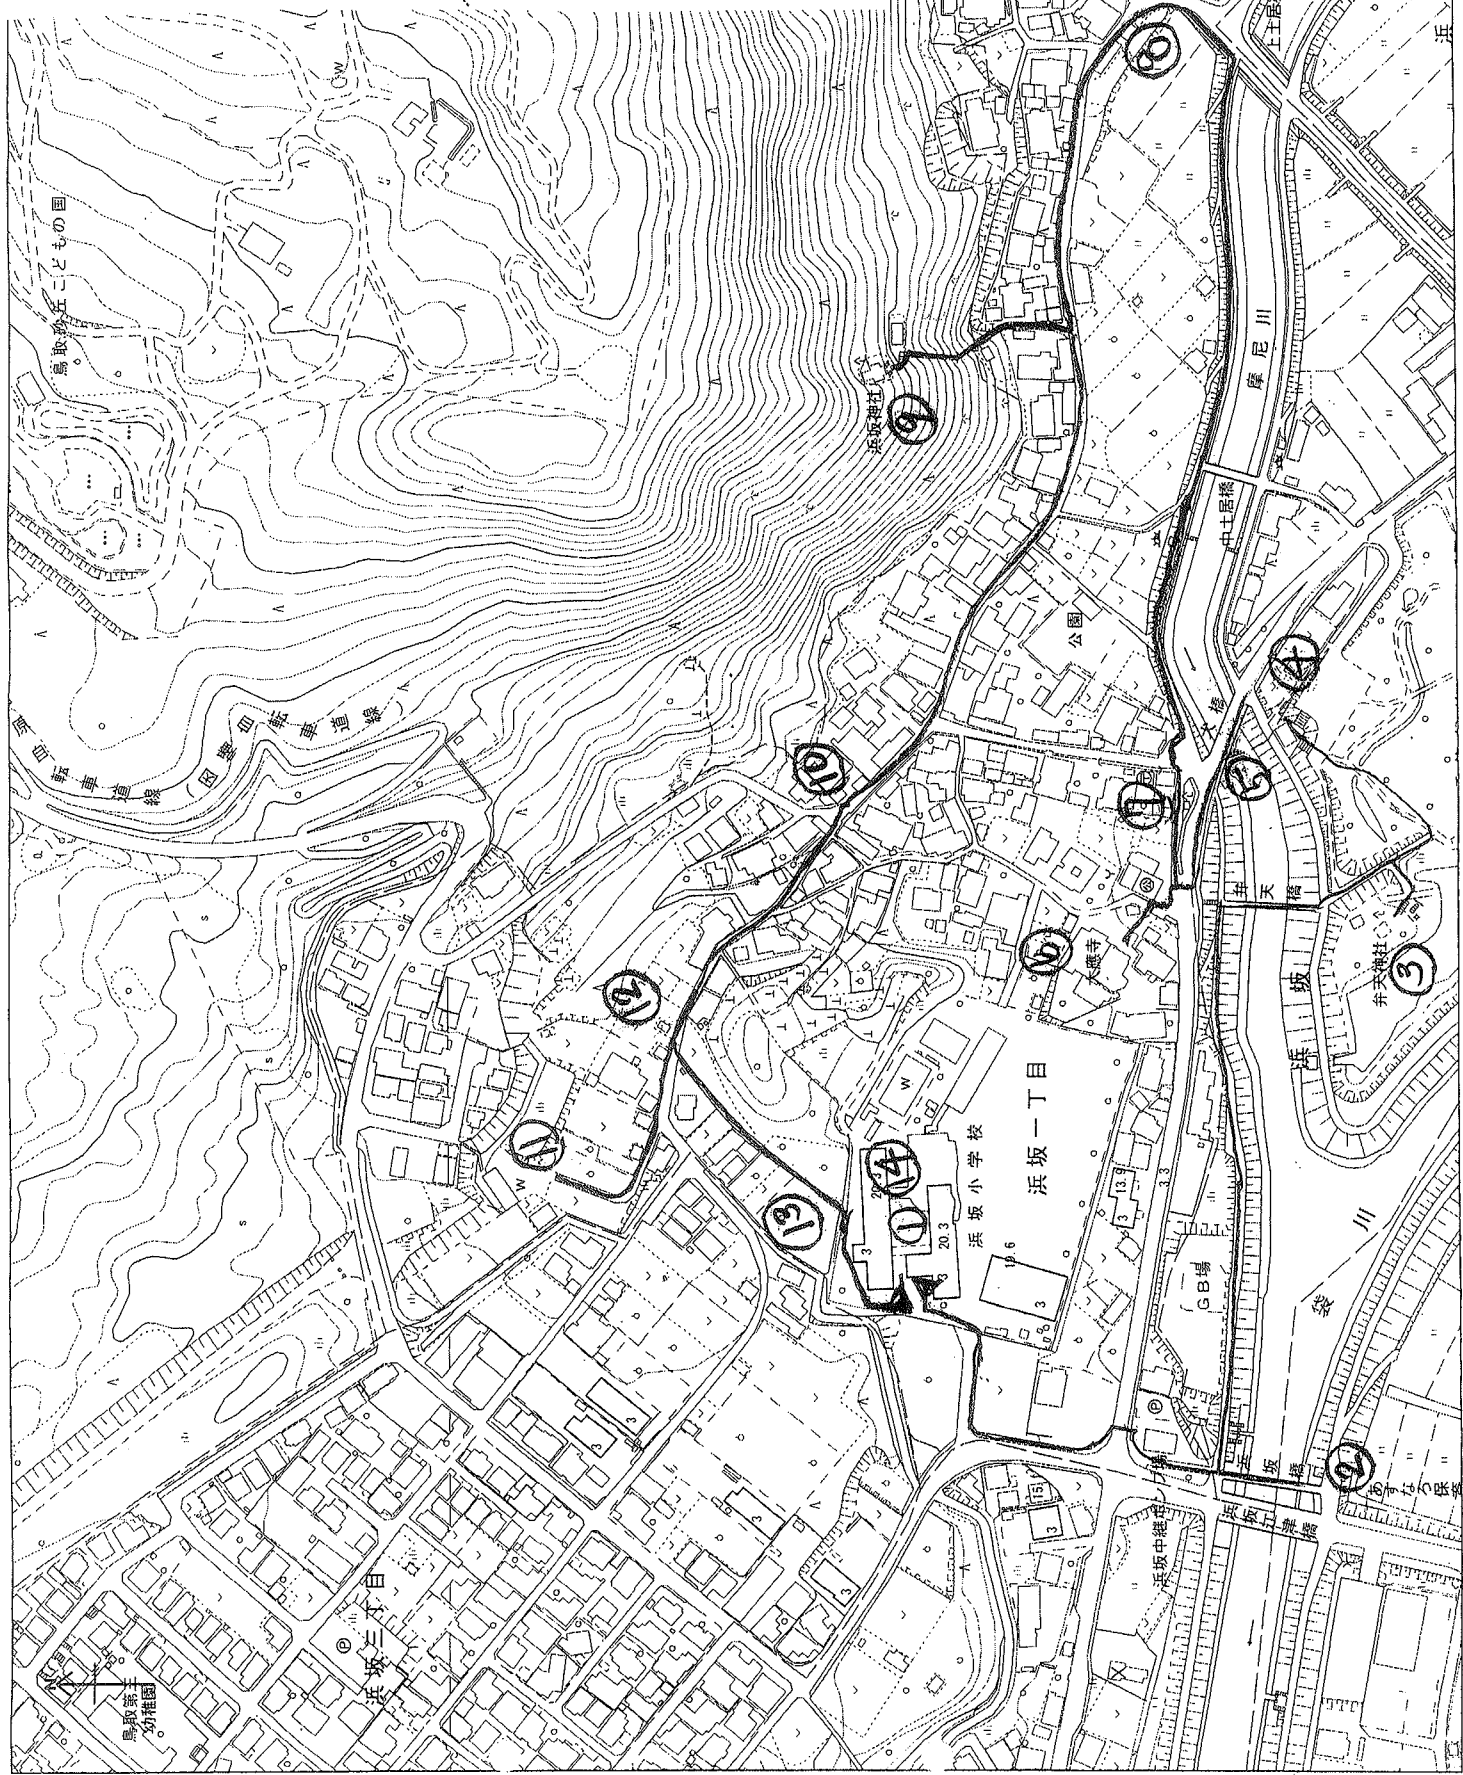

①⑭	はまさかしょうがっこう 浜坂小学校
②	ふくろかわ いぼう 袋川堤防
③	べんてん じんじや 弁天神社
④	いぬづか 犬塚
⑤	いぬぼし 犬橋
⑥	だいおうじ 大応寺
⑦	おじぞうさま (ろくじぞう) お地藏さま(六地藏)
⑧	おじぞうさま (じぞうぼさつ) お地藏さま(地藏菩薩)
⑨	はまさか じんじや 浜坂神社
⑩	みずくみば 水汲み場
⑪	はまさかスリハチあと 浜坂スリハチ跡
⑫	グライダ―しゅらりこらじょうあと グライダ―修理工場跡
⑬	グライダ―じゅしゅらうせいしゅくしゅやあと グライダ―実習生宿舍跡

100 m
1:2,500