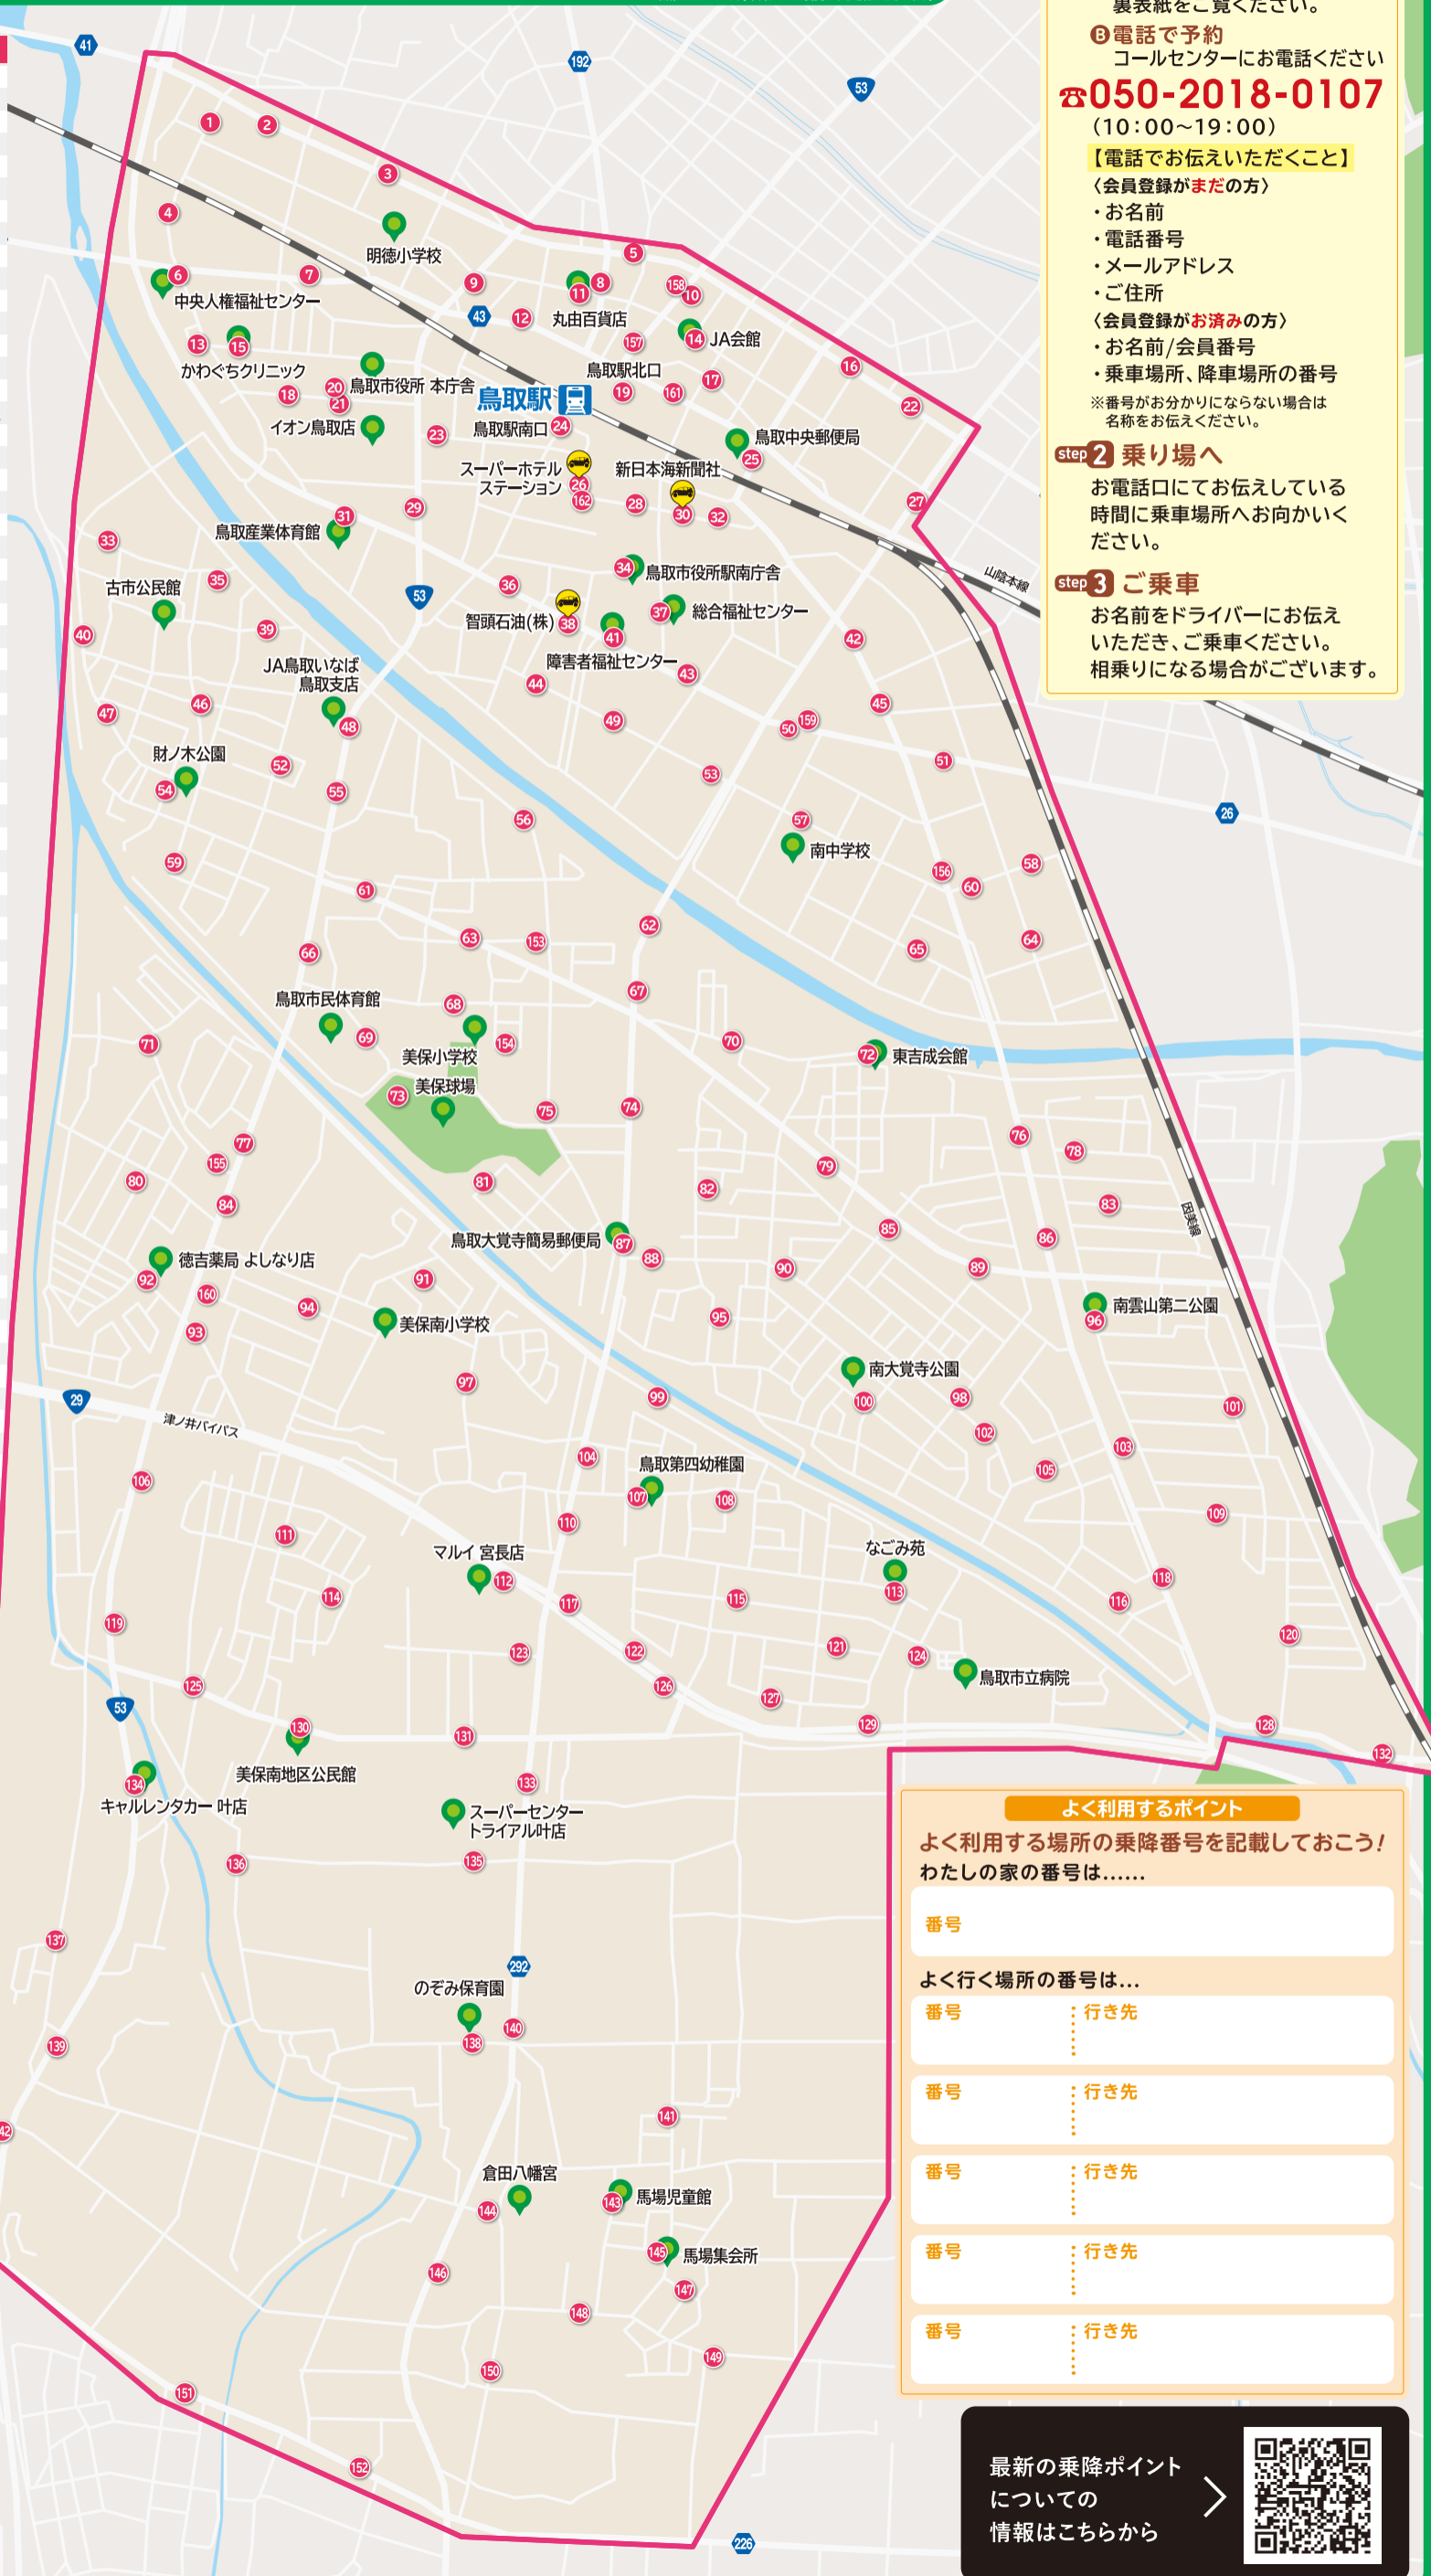

step 2 乗り場へ

お電話口にてお伝えしている時間に乗車場所へお向かいください。

step 3 ご乗車

お名前をドライバーにお伝えいただき、ご乗車ください。相乗りになる場合がございます。

乗降場所

- | | |
|------------------------------------|-------------------------|
| 1. いなば仁風会 ドンドロ家 | 102. 小谷薬局 雲山店 |
| 2. 整形外科医院 (行徳1丁目) | 103. 歯科医院 (雲山) |
| 3. 写真用品店 (行徳1丁目) | 104. 歯科医院 (宮長) |
| 4. 幸町ポンプ場 | 105. 耳鼻咽喉科医院 (雲山) |
| 5. 旧吉田医院 | 106. キャッシュコーナー (叶) |
| 6. 鳥取市 中央人権福祉センター | 107. 鳥取第四幼稚園 |
| 7. スポーツ用品店 (幸町) | 108. 本の場合公園 |
| 8. 鳥取グリーンホテルモーリス | 109. サンパレス21 |
| 9. 今町2丁目286付近 | 110. 内科医院 (宮長) |
| 10. 銀行 (末広温泉町) | 111. 宮長いなば公園 |
| 11. 丸由百貨店 | 112. マルイ 宮長店 |
| 12. ホテル駐車場 (今町2丁目) | 113. 鳥取市なごみ苑 |
| 13. 英会話教室ミネル | 114. 宮長253付近 |
| 14. 鳥取県JA会館 | 115. 歯科医院 (約場3丁目) |
| 15. 徳吉薬局 市役所前 / かわぐちクリニック | 116. 雲山546付近 |
| 16. 病院 (末広温泉町) | 鳥取宮長店 |
| 17. ホテル (永楽温泉町) | 118. 日本交通 (株) 鳥取本社営業所 |
| 18. 幸町棒鼻公園 | 119. ウェルネス 叶店 |
| 19. 鳥取駅北口 | 120. 雲山296付近 |
| 20. 鳥取市役所 / 鳥取銀行 市役所前 | 121. サニーレジデンスB |
| 21. イオン鳥取店 | 122. 餃子の王将 バイパス宮長店 |
| 22. 小児科医院 (末広温泉町) | 123. 衣料品店 (宮長) |
| 23. 個別指導塾サクラサクセス 鳥取駅前前教室小中 | 124. 鳥取市立病院 |
| 24. 鳥取駅南口 | 125. すずらん薬局 |
| 25. 鳥取中央郵便局 | 126. パチンコ店 (叶) |
| 26. 【カーシェア】鳥取駅南 | 127. 美容院 (約場3丁目) |
| スーパーホテルステーション | 128. コンビニ (鳥取雲山) |
| 27. パンドラの箱鳥取店 | 129. コンビニ (約場2丁目) |
| 28. 補聴器専門店 (富安2丁目) | 130. 鳥取市立美保南地区公民館 |
| 29. レンタカー (天神町) | 131. 宅配センター (叶字下井原) |
| 30. 【カーシェア】新日本海新聞社本社ビルステーション | 132. 正蓮寺99付近 |
| 31. 鳥取県立鳥取産業体育館 | 133. 叶142付近 |
| 32. 内科医院 (富安2丁目) | 134. キャルレンタカー 叶店 |
| 33. 仏教寺院 (古市) | 135. スーパーセンタートライアル 叶店 |
| 34. 鳥取市役所駅前南庁舎 | 136. 神社 (叶) |
| 35. 古市70付近 | 137. 叶428付近 |
| 36. ビル駐車場前 (扇町) | 138. のぞみ保育園 |
| 37. 鳥取市総合福祉センター (さざんか会館/高齢者福祉センター) | 139. 国交交差点手前 |
| 38. 【カーシェア】智頭石油 (株) サウスステーション | 140. 老人ホームすずの里 |
| 39. グリーンハイツ | 141. デイケアサービス (数津) |
| 40. 古市301 | 142. 飲食店 カレー (国安福祉センター) |
| 41. 鳥取市社会福祉協議会 障害者福祉センター | 143. 鳥取市立馬場児童館 |
| 42. 寺院 (南吉方1丁目) | 144. 倉田八幡宮付近 |
| 43. カフェ (富安2丁目) | 145. 馬場集会所 |
| 44. 富安1丁目139付近 | 146. 馬場316付近 |
| 45. 鳥取市交通公園 | 147. 馬場53付近 |
| 46. 神社 (古市) | 148. 馬場242付近 |
| 47. 財ノ木第二公園 | 149. 馬場65付近 |
| 48. 組合銀行 (吉成) | 150. 馬場282付近 |
| 49. 鳥取県東部医師会 | 151. 国安937付近 |
| 50. スポーツショップハート | 152. 農業組合倉庫 |
| 51. ドン・キホーテ 鳥取本店 | 153. 鳥取市立美保地区公民館 |
| 52. レジデンス・ユウ | 154. 美保保育園 |
| 53. ヴェルージュ | 155. らーめん 吉成鶏白湯 鶏神 |
| 54. 財ノ木公園 | 156. 焼肉宴楽 |
| 55. 内科/糖尿病/内分泌内科 医院 (富安) | 157. ESOLA 鳥取駅前店 |
| 56. 吉成2丁目1付近 | 158. お気楽バル Casa |
| 57. 鳥取市立南中学校 | 159. 鳥取銀行 鳥取駅南支店 |
| 58. サーパス 南吉方 | 160. 鳥取銀行 吉成支店 |
| 59. グローリーパレス | 161. 鳥取銀行本店営業部 |
| 60. ウェルネス 南吉方店 | 162. 鳥取銀行 鳥取ローンプラザ |
| 61. 吉成1丁目6付近 | |
| 62. 学習塾 (吉成2丁目) | |
| 63. エヴァーウェル B | |
| 64. 岩井アパート | |
| 65. 井原公園テニスコート | |
| 66. コンビニ (吉成1丁目) | |
| 67. 保育園 (吉成) | |
| 68. 鳥取市立美保小学校 | |
| 69. 鳥取市民体育館 | |
| 70. 歯科矯正歯科医院 (吉成南町1丁目) | |
| 71. クレール | |
| 72. 東吉成会館 | |
| 73. 鳥取市営美保球場 | |
| 74. やまだマンション | |
| 75. 吉成2丁目14-48付近 | |
| 76. 学習塾 (吉成) | |
| 77. 歯科/矯正歯科医院 (吉成南町1丁目) | |
| 78. 新南公園 | |
| 79. 吉成163付近 | |
| 80. 吉成南町1丁目29付近 | |
| 81. パークハイツ | |
| 82. 大覚寺山王公園 | |
| 83. 新83付近 | |
| 84. エスマート 吉成店 | |
| 85. 個別指導Axis 大覚寺校 | |
| 86. コンビニ (新字上沢) | |
| 87. 鳥取大覚寺簡易郵便局 | |
| 88. 洋菓子店 (大覚寺) | |
| 89. ローランドマーケット | |
| 90. 大覚寺94付近 | |
| 91. 整体 (宮長) | |
| 92. 徳吉薬局 よしなり | |
| 93. 大阪王将 鳥取吉成店 | |
| 94. 吉成772付近 | |
| 95. 大覚寺西公園 | |
| 96. 南雲山第二公園 | |
| 97. 宮長82付近 | |
| 98. 焙煎コーヒー屋 豆蔵人 | |
| 99. 整体 (約場) | |
| 100. 南大覚寺公園 | |
| 101. トモエビレッジII | |